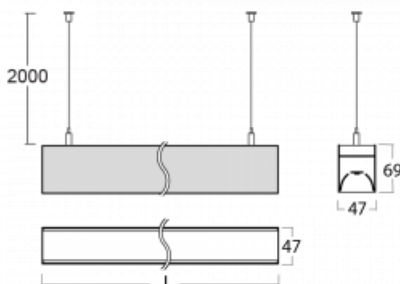

# Lina45

145-5C0K-20GED/830, S

EPD®

Stellen Sie sich eine Langfeldleuchte vor, die alle Ihre Anforderungen erfüllt: Sie entspricht der UGR, hat einen hohen Wirkungsgrad und Sie können sie nach Ihren Wünschen bauen. Und sie sieht auch noch gut aus. Die Lina45 ist in den Varianten Opal, Mikroprisma und optisches Raster erhältlich, so dass sie mit einem Lichtstrom von 4300 lm die UGR unter 19 problemlos erfüllen kann. Sie ist eine großartige Lösung für visuell anspruchsvolle Räume, da sie in einigen Varianten sogar UGR unter 16 erfüllt. Die Indirektlichtkomponente wird durch eine klare Plexiglasoption oder einen breitstrahlenden Diffusor (Batwing-Verteilung) bereitgestellt, der für eine gleichmäßigere Deckenausleuchtung sorgt.

## Technische Zeichnung

Typ der Montage	Pendelleuchten
Typ der Ausstrahlung	Direkte
Form der Leuchte	Linear
Farbe der Leuchte	Silber
Material	Aluminium
Lebensdauer	L80/B20 50 000 Stunden
Garantie	60 Monate
Beschreibung der Leuchte	Pendelleuchte
Abmessungen	1127 mm × 47 mm × 69 mm
Lichtquelle	LED MODUL
Art der Optik	Opaler Diffusor
Lichtstrom	1350 lm ± 10 %
Farbtemperatur	3000 K Warm weiss
Leuchtwirkungsgrad	150 lm/W
MacAdam	3
Lichtquelle	
Farbwiedergabeindex	80
UGR max. X=4H Y=8H, ρ=70,50,20	23.9
Leistungsaufnahme	9 W ± 10 %
Anschluss der Leuchte	DALI dimmbar
Elektrische Spannung	220-240V
Frequenz	50/60Hz