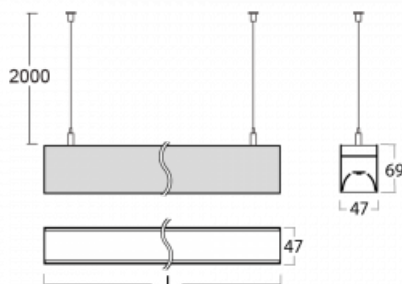

Leuchte

Lina45

145-5C0K-10GEE/830, S

EPD®

Stellen Sie sich eine Langfeldleuchte vor, die alle Ihre Anforderungen erfüllt: Sie entspricht der UGR, hat einen hohen Wirkungsgrad und Sie können sie nach Ihren Wünschen bauen. Und sie sieht auch noch gut aus. Die Lina45 ist in den Varianten Opal, Mikroprisma und optisches Raster erhältlich, so dass sie mit einem Lichtstrom von 4300 lm die UGR unter 19 problemlos erfüllen kann. Sie ist eine großartige Lösung für visuell anspruchsvolle Räume, da sie in einigen Varianten sogar UGR unter 16 erfüllt. Die Indirektlichtkomponente wird durch eine klare Plexiglasoption oder einen breitstrahlenden Diffusor (Batwing-Verteilung) bereitgestellt, der für eine gleichmäßigere Deckenausleuchtung sorgt.

Technische Zeichnung

Typ der Montage	Pendelleuchten
Typ der Ausstrahlung	Direkte
Form der Leuchte	Linear
Farbe der Leuchte	Silber
Material	Aluminium
Lebensdauer	L80/B20 50 000 Stunden
Garantie	60 Monate
Beschreibung der Leuchte	Pendelleuchte
Abmessungen	566 mm × 47 mm × 69 mm
Lichtquelle	LED MODUL
Art der Optik	Opaler Diffusor
Lichtstrom	670 lm ± 10 %
Farbtemperatur	3000 K Warm weiss
Leuchtwirkungsgrad	129 lm/W
MacAdam Lichtquelle	3
Farbwiedergabeindex	80
UGR max. X=4H Y=8H, ρ=70,50,20	23.9
Leistungsaufnahme	5.2 W ± 10 %
Anschluss der Leuchte	EVG nicht dimmbar
Elektrische Spannung	220-240V
Frequenz	50/60Hz

⊕ CE IP 20

Kurve

Zum Herunterladen

Montageanleitung

Fotografie

Zubehör

00-00350, K
 Kabel 3x0,75 1000mm

00-00352, K
 Kabel 3x0,75 2000mm

145-50301, N
 Seile 4000mm +
 Metallhalter;

145-50302, N
 Seile 6000mm +
 Metallhalter;