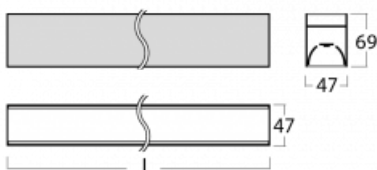

# Lina45

145-5C0I-40GHM3/840, S

**EPD<sup>®</sup>**

Stellen Sie sich eine Langfeldleuchte vor, die alle Ihre Anforderungen erfüllt: Sie entspricht der UGR, hat einen hohen Wirkungsgrad und Sie können sie nach Ihren Wünschen bauen. Und sie sieht auch noch gut aus. Die Lina45 ist in den Varianten Opal, Mikroprisma und optisches Raster erhältlich, so dass sie mit einem Lichtstrom von 4300 lm die UGR unter 19 problemlos erfüllen kann. Sie ist eine großartige Lösung für visuell anspruchsvolle Räume, da sie in einigen Varianten sogar UGR unter 16 erfüllt. Die Indirektlichtkomponente wird durch eine klare Plexiglasoption oder einen breitstrahlenden Diffusor (Batwing-Verteilung) bereitgestellt, der für eine gleichmäßigere Deckenausleuchtung sorgt.

**Technische Zeichnung**

Typ der Montage	Pendelleuchten
Typ der Ausstrahlung	Direkte
Form der Leuchte	Linear
Farbe der Leuchte	Silber
Material	Aluminium
Lebensdauer	L80/B20 50 000 Stunden
Garantie	24 Monate
Beschreibung der Leuchte	Pendelleuchte
Abmessungen	2249 mm × 47 mm × 69 mm
Lichtquelle	LED MODUL
Art der Optik	Mikroprismatische Optik
Lichtstrom	7120 lm ± 10 %
Farbtemperatur	4000 K Kalt weiss
Leuchtwirkungsgrad	149 lm/W
MacAdam Lichtquelle	3
Farbwiedergabeindex	80
UGR max. X=4H Y=8H, ρ=70,50,20	23.9
Leistungsaufnahme	47.9 W ± 10 %
Anschluss der Leuchte	EVG und Notlicht 3 Stunden
Elektrische Spannung	220-240V
Frequenz	50/60Hz