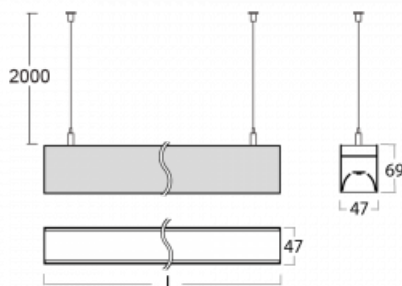

Leuchte

Lina45

145-5C0I-30GEE/830, S

EPD®

Stellen Sie sich eine Langfeldleuchte vor, die alle Ihre Anforderungen erfüllt: Sie entspricht der UGR, hat einen hohen Wirkungsgrad und Sie können sie nach Ihren Wünschen bauen. Und sie sieht auch noch gut aus. Die Lina45 ist in den Varianten Opal, Mikroprisma und optisches Raster erhältlich, so dass sie mit einem Lichtstrom von 4300 lm die UGR unter 19 problemlos erfüllen kann. Sie ist eine großartige Lösung für visuell anspruchsvolle Räume, da sie in einigen Varianten sogar UGR unter 16 erfüllt. Die Indirektlichtkomponente wird durch eine klare Plexiglasoption oder einen breitstrahlenden Diffusor (Batwing-Verteilung) bereitgestellt, der für eine gleichmäßigere Deckenausleuchtung sorgt.

Technische Zeichnung

Typ der Montage	Pendelleuchten
Typ der Ausstrahlung	Direkte
Form der Leuchte	Linear
Farbe der Leuchte	Silber
Material	Aluminium
Lebensdauer	L80/B20 50 000 Stunden
Garantie	60 Monate
Beschreibung der Leuchte	Pendelleuchte
Abmessungen	1688 mm × 47 mm × 69 mm
Lichtquelle	LED MODUL
Art der Optik	Mikroprismatische Optik
Lichtstrom	1860 lm ± 10 %
Farbtemperatur	3000 K Warm weiss
Leuchtwirkungsgrad	139 lm/W
MacAdam	3
Lichtquelle	
Farbwiedergabeindex	80
UGR max. X=4H Y=8H, ρ=70,50,20	20.3
Leistungsaufnahme	13.4 W ± 10 %
Anschluss der Leuchte	EVG nicht dimmbar
Elektrische Spannung	220-240V
Frequenz	50/60Hz

Kurve

Zum Herunterladen

Montageanleitung

Fotografie

Zubehör

00-00350, K
 Kabel 3x0,75 1000mm

00-00352, K
 Kabel 3x0,75 2000mm

00-00354, K
 Kabel 5x0,75 1000mm

00-00355, K
 Kabel 5x0,75 2000mm

00-00356, K
 Kabel 5x0,75 4000mm

00-00357, K
 Kabel 5x0,75 6000mm

00-00358, K
 Kabel 3x0,75 4000mm

00-00360, K
 Kabel 3x0,75 6000mm

00-00370, S
 Deckenkappe
 80x80x32mm

145-01200, F
 Zubehör für Demontage
 El. Modules für Lina145