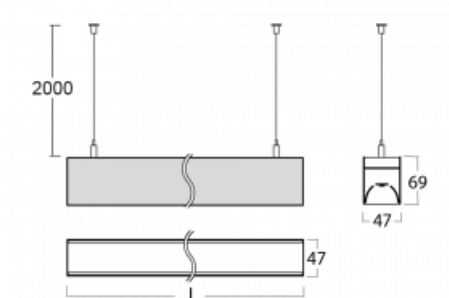

Leuchte

Lina45

145-5C0I-25GEE/840, S

EPD®

Stellen Sie sich eine Langfeldleuchte vor, die alle Ihre Anforderungen erfüllt: Sie entspricht der UGR, hat einen hohen Wirkungsgrad und Sie können sie nach Ihren Wünschen bauen. Und sie sieht auch noch gut aus. Die Lina45 ist in den Varianten Opal, Mikroprisma und optisches Raster erhältlich, so dass sie mit einem Lichtstrom von 4300 lm die UGR unter 19 problemlos erfüllen kann. Sie ist eine großartige Lösung für visuell anspruchsvolle Räume, da sie in einigen Varianten sogar UGR unter 16 erfüllt. Die Indirektlichtkomponente wird durch eine klare Plexiglasoption oder einen breitstrahlenden Diffusor (Batwing-Verteilung) bereitgestellt, der für eine gleichmäßigere Deckenausleuchtung sorgt.

Technische Zeichnung

Typ der Montage	Pendelleuchten
Typ der Ausstrahlung	Direkte
Form der Leuchte	Linear
Farbe der Leuchte	Silber
Material	Aluminium
Lebensdauer	L80/B20 50 000 Stunden
Garantie	60 Monate
Beschreibung der Leuchte	Pendelleuchte
Abmessungen	1408 mm × 47 mm × 69 mm
Lichtquelle	LED MODUL
Art der Optik	Mikroprismatische Optik
Lichtstrom	1610 lm ± 10 %
Farbtemperatur	4000 K Kalt weiss
Leuchtwirkungsgrad	148 lm/W
MacAdam	3
Lichtquelle	
Farbwiedergabeindex	80
UGR max. X=4H Y=8H, ρ=70,50,20	20.4
Leistungsaufnahme	10.9 W ± 10 %
Anschluss der Leuchte	EVG nicht dimmbar
Elektrische Spannung	220-240V
Frequenz	50/60Hz

⊕ CE IP 20

Kurve

Zum Herunterladen

Montageanleitung

Fotografie

Zubehör

00-00350, K
 Kabel 3x0,75 1000mm

00-00352, K
 Kabel 3x0,75 2000mm

145-50301, N
 Seile 4000mm +
 Metallhalter;

145-50302, N
 Seile 6000mm +
 Metallhalter;