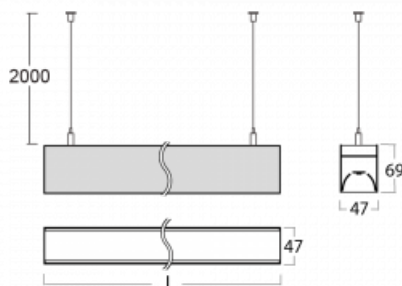

# Lina45

145-5C0I-25GEE/830, S

**EPD®**

Stellen Sie sich eine Langfeldleuchte vor, die alle Ihre Anforderungen erfüllt: Sie entspricht der UGR, hat einen hohen Wirkungsgrad und Sie können sie nach Ihren Wünschen bauen. Und sie sieht auch noch gut aus. Die Lina45 ist in den Varianten Opal, Mikroprisma und optisches Raster erhältlich, so dass sie mit einem Lichtstrom von 4300 lm die UGR unter 19 problemlos erfüllen kann. Sie ist eine großartige Lösung für visuell anspruchsvolle Räume, da sie in einigen Varianten sogar UGR unter 16 erfüllt. Die Indirektlichtkomponente wird durch eine klare Plexiglasoption oder einen breitstrahlenden Diffusor (Batwing-Verteilung) bereitgestellt, der für eine gleichmäßigere Deckenausleuchtung sorgt.

**Technische Zeichnung**

Typ der Montage	Pendelleuchten
Typ der Ausstrahlung	Direkte
Form der Leuchte	Linear
Farbe der Leuchte	Silber
Material	Aluminium
Lebensdauer	L80/B20 50 000 Stunden
Garantie	60 Monate
Beschreibung der Leuchte	Pendelleuchte
Abmessungen	1408 mm × 47 mm × 69 mm
Lichtquelle	LED MODUL
Art der Optik	Mikroprismatische Optik
Lichtstrom	1540 lm ± 10 %
Farbtemperatur	3000 K Warm weiss
Leuchtwirkungsgrad	141 lm/W
MacAdam Lichtquelle	3
Farbwiedergabeindex	80
UGR max. X=4H Y=8H, ρ=70,50,20	20.3
Leistungsaufnahme	10.9 W ± 10 %
Anschluss der Leuchte	EVG nicht dimmbar
Elektrische Spannung	220-240V
Frequenz	50/60Hz

**145-50300, N**  
 Seile 2000mm +  
 Metallhalter;

**145-50301, N**  
 Seile 4000mm +  
 Metallhalter;

**145-50302, N**  
 Seile 6000mm +  
 Metallhalter;