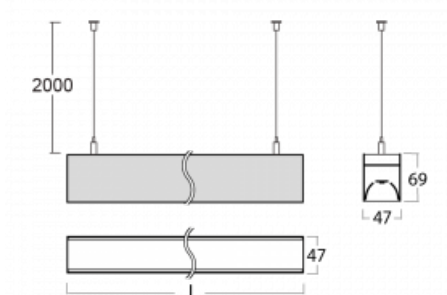

Leuchte

Lina45

145-5C0I-25GEE/830, S

EPD®

Stellen Sie sich eine Langfeldleuchte vor, die alle Ihre Anforderungen erfüllt: Sie entspricht der UGR, hat einen hohen Wirkungsgrad und Sie können sie nach Ihren Wünschen bauen. Und sie sieht auch noch gut aus. Die Lina45 ist in den Varianten Opal, Mikroprisma und optisches Raster erhältlich, so dass sie mit einem Lichtstrom von 4300 lm die UGR unter 19 problemlos erfüllen kann. Sie ist eine großartige Lösung für visuell anspruchsvolle Räume, da sie in einigen Varianten sogar UGR unter 16 erfüllt. Die Indirektlichtkomponente wird durch eine klare Plexiglasoption oder einen breitstrahlenden Diffusor (Batwing-Verteilung) bereitgestellt, der für eine gleichmäßigere Deckenausleuchtung sorgt.

Technische Zeichnung

Typ der Montage	Pendelleuchten
Typ der Ausstrahlung	Direkte
Form der Leuchte	Linear
Farbe der Leuchte	Silber
Material	Aluminium
Lebensdauer	L80/B20 50 000 Stunden
Garantie	5 years
Beschreibung der Leuchte	Pendelleuchte
Abmessungen	1408 mm × 47 mm × 69 mm
Lichtquelle	LED MODUL
Art der Optik	Mikroprismatische Optik
Lichtstrom*	1540 lm
Farbtemperatur	3000 K Warm weiss
Leuchtwirkungsgrad	141 lm/W
MacAdam	3
Lichtquelle	
Farbwiedergabeindex	80
UGR max. X=4H Y=8H, ρ=70,50,20	20.3
Leistungsaufnahme*	10.9 W
Anschluss der Leuchte	ON/OFF
Elektrische Spannung	220-240V
Frequenz	50/60Hz

 CE IP 20

*±10 %

Kurve

Zum Herunterladen

Montageanleitung

Fotografie

Zubehör

00-00350, K
 Kabel 3x0,75 1000mm

145-50300, N
 Seile 2000mm +
 Metallhalter;

145-50301, N
 Seile 4000mm +
 Metallhalter;

145-50302, N
 Seile 6000mm +
 Metallhalter;