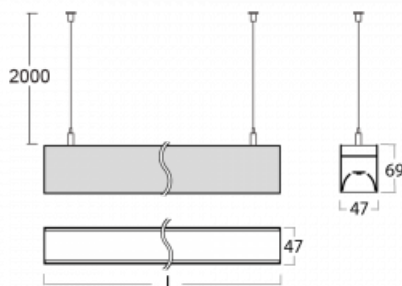

# Lina45

145-5C0I-20GEM/840, S

EPD®

Stellen Sie sich eine Langfeldleuchte vor, die alle Ihre Anforderungen erfüllt: Sie entspricht der UGR, hat einen hohen Wirkungsgrad und Sie können sie nach Ihren Wünschen bauen. Und sie sieht auch noch gut aus. Die Lina45 ist in den Varianten Opal, Mikroprisma und optisches Raster erhältlich, so dass sie mit einem Lichtstrom von 4300 lm die UGR unter 19 problemlos erfüllen kann. Sie ist eine großartige Lösung für visuell anspruchsvolle Räume, da sie in einigen Varianten sogar UGR unter 16 erfüllt. Die Indirektlichtkomponente wird durch eine klare Plexiglasoption oder einen breitstrahlenden Diffusor (Batwing-Verteilung) bereitgestellt, der für eine gleichmäßigere Deckenausleuchtung sorgt.

## Technische Zeichnung

Typ der Montage	Pendelleuchten
Typ der Ausstrahlung	Direkte
Form der Leuchte	Linear
Farbe der Leuchte	Silber
Material	Aluminium
Lebensdauer	L80/B20 50 000 Stunden
Garantie	2 years
Beschreibung der Leuchte	Pendelleuchte
Abmessungen	1127 mm × 47 mm × 69 mm
Lichtquelle	LED MODUL
Art der Optik	Mikroprismatische Optik
Lichtstrom*	1290 lm
Farbtemperatur	4000 K Kalt weiss
Leuchtwirkungsgrad	143 lm/W
MacAdam Lichtquelle	3
Farbwiedergabeindex	80
UGR max. X=4H Y=8H, ρ=70,50,20	20.4
Leistungsaufnahme*	9 W
Anschluss der Leuchte	ON/OFF 1 Stunde
Elektrische Spannung	220-240V
Frequenz	50/60Hz