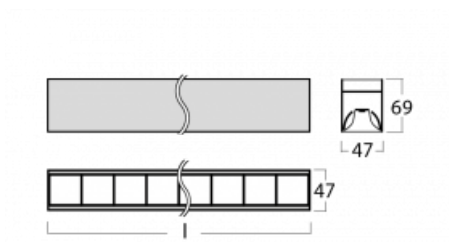

# Lina45

145-2COZ-40GGE/840, S

Typ der Montage	Aufbauleuchten
Typ der Ausstrahlung	Direkte
Form der Leuchte	Linear
Farbe der Leuchte	Silber
Material	Aluminium
Lebensdauer	L80/B20 50 000 Stunden
Garantie	5 years
Beschreibung der Leuchte	Aufbauleuchte
Abmessungen	2249 mm × 47 mm × 69 mm
Lichtquelle	LED MODUL
Art der Optik	Schwarzes Kunststoffgitter – niedrige UGR-Werte
Lichtstrom*	5490 lm
Farbtemperatur	4000 K Kalt weiss
Leuchtwirkungsgrad	150 lm/W
MacAdam Lichtquelle	3
Farbwiedergabeindex	80
UGR max. X=4H Y=8H, $\rho=70,50,20$	17.4

Stellen Sie sich eine Langfeldleuchte vor, die alle Ihre Anforderungen erfüllt: Sie entspricht der UGR, hat einen hohen Wirkungsgrad und Sie können sie nach Ihren Wünschen bauen. Und sie sieht auch noch gut aus. Die Lina45 ist in den Varianten Opal, Mikroprisma und optisches Raster erhältlich, so dass sie mit einem Lichtstrom von 4300 lm die UGR unter 19 problemlos erfüllen kann. Sie ist eine großartige Lösung für visuell anspruchsvolle Räume, da sie in einigen Varianten sogar UGR unter 16 erfüllt. Die Indirektlichtkomponente wird durch eine klare Plexiglasoption oder einen breitstrahlenden Diffusor (Batwing-Verteilung) bereitgestellt, der für eine gleichmäßigere Deckenausleuchtung sorgt.

## Technische Zeichnung