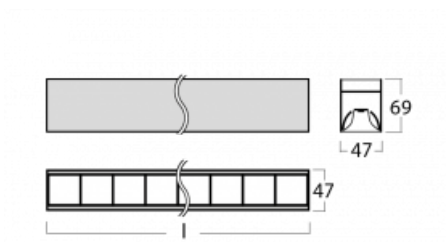

# Lina45

145-2C0Z-35GGE/840, S

EPD®

Stellen Sie sich eine Langfeldleuchte vor, die alle Ihre Anforderungen erfüllt: Sie entspricht der UGR, hat einen hohen Wirkungsgrad und Sie können sie nach Ihren Wünschen bauen. Und sie sieht auch noch gut aus. Die Lina45 ist in den Varianten Opal, Mikroprisma und optisches Raster erhältlich, so dass sie mit einem Lichtstrom von 4300 lm die UGR unter 19 problemlos erfüllen kann. Sie ist eine großartige Lösung für visuell anspruchsvolle Räume, da sie in einigen Varianten sogar UGR unter 16 erfüllt. Die Indirektlichtkomponente wird durch eine klare Plexiglasoption oder einen breitstrahlenden Diffusor (Batwing-Verteilung) bereitgestellt, der für eine gleichmäßigere Deckenausleuchtung sorgt.

## Technische Zeichnung

Typ der Montage	Aufbauleuchten
Typ der Ausstrahlung	Direkte
Form der Leuchte	Linear
Farbe der Leuchte	Silber
Material	Aluminium
Lebensdauer	L80/B20 50 000 Stunden
Garantie	5 years
Beschreibung der Leuchte	Aufbauleuchte
Abmessungen	1969 mm × 47 mm × 69 mm
Gewicht	4.5 kg
Lichtquelle	LED MODUL
Art der Optik	Schwarzes Kunststoffgitter – niedrige UGR-Werte
Lichtstrom*	4810 lm
Farbtemperatur	4000 K Kalt weiss
Leuchtwirkungsgrad	149 lm/W
MacAdam	3
Lichtquelle	
Farbwiedergabeindex	80
UGR max. X=4H Y=8H, ρ=70,50,20	17.4