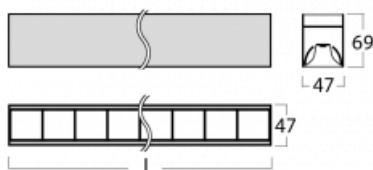

Technische Zeichnung