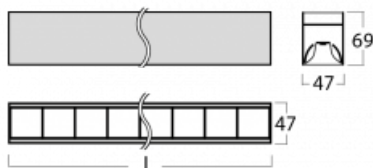

# Lina45

145-2C0Z-30GGE/840, S

EPD®

Stellen Sie sich eine Langfeldleuchte vor, die alle Ihre Anforderungen erfüllt: Sie entspricht der UGR, hat einen hohen Wirkungsgrad und Sie können sie nach Ihren Wünschen bauen. Und sie sieht auch noch gut aus. Die Lina45 ist in den Varianten Opal, Mikroprisma und optisches Raster erhältlich, so dass sie mit einem Lichtstrom von 4300 lm die UGR unter 19 problemlos erfüllen kann. Sie ist eine großartige Lösung für visuell anspruchsvolle Räume, da sie in einigen Varianten sogar UGR unter 16 erfüllt. Die Indirektlichtkomponente wird durch eine klare Plexiglasoption oder einen breitstrahlenden Diffusor (Batwing-Verteilung) bereitgestellt, der für eine gleichmäßigere Deckenausleuchtung sorgt.

## Technische Zeichnung

Typ der Montage	Aufbauleuchten
Typ der Ausstrahlung	Direkte
Form der Leuchte	Linear
Farbe der Leuchte	Silber
Material	Aluminium
Lebensdauer	L80/B20 50 000 Stunden
Garantie	5 years
Beschreibung der Leuchte	Aufbauleuchte
Abmessungen	1688 mm × 47 mm × 69 mm
Gewicht	3.8 kg
Lichtquelle	LED MODUL
Art der Optik	Schwarzes Kunststoffgitter – niedrige UGR-Werte
Lichtstrom*	4120 lm
Farbtemperatur	4000 K Kalt weiss
Leuchtwirkungsgrad	147 lm/W
MacAdam	3
Lichtquelle	
Farbwiedergabeindex	80
UGR max. X=4H Y=8H, ρ=70,50,20	17.4