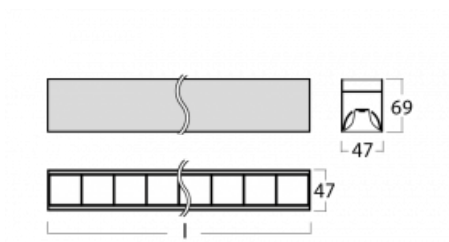

Technische Zeichnung