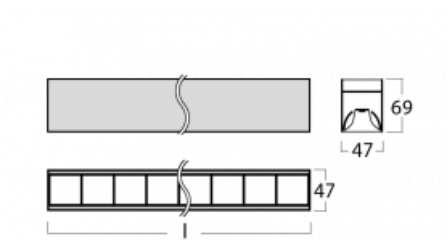

Leuchte

Lina45

145-2COZ-25GEE/830, W

Typ der Montage	Aufbauleuchten
Typ der Ausstrahlung	Direkte
Form der Leuchte	Linear
Farbe der Leuchte	Weiss
Material	Aluminium
Lebensdauer	L80/B20 50 000 Stunden
Garantie	5 years
Beschreibung der Leuchte	Aufbauleuchte
Abmessungen	1408 mm × 47 mm × 69 mm
Lichtquelle	LED MODUL
Art der Optik	Schwarzes Kunststoffgitter – niedrige UGR-Werte
Lichtstrom*	2570 lm
Farbtemperatur	3000 K Warm weiss
Leuchtwirkungsgrad	143 lm/W
MacAdam Lichtquelle	3
Farbwiedergabeindex	80
UGR max. X=4H Y=8H, $\rho=70,50,20$	16.4

Stellen Sie sich eine Langfeldleuchte vor, die alle Ihre Anforderungen erfüllt: Sie entspricht der UGR, hat einen hohen Wirkungsgrad und Sie können sie nach Ihren Wünschen bauen. Und sie sieht auch noch gut aus. Die Lina45 ist in den Varianten Opal, Mikroprisma und optisches Raster erhältlich, so dass sie mit einem Lichtstrom von 4300 lm die UGR unter 19 problemlos erfüllen kann. Sie ist eine großartige Lösung für visuell anspruchsvolle Räume, da sie in einigen Varianten sogar UGR unter 16 erfüllt. Die Indirektlichtkomponente wird durch eine klare Plexiglasoption oder einen breitstrahlenden Diffusor (Batwing-Verteilung) bereitgestellt, der für eine gleichmäßigere Deckenausleuchtung sorgt.

Technische Zeichnung

Kurve

Leistungsaufnahme* 18 W

Anschluss der Leuchte ON/OFF

Elektrische Spannung 220-240V

Frequenz 50/60Hz

⊕ CE IP 20

* $\pm 10\%$