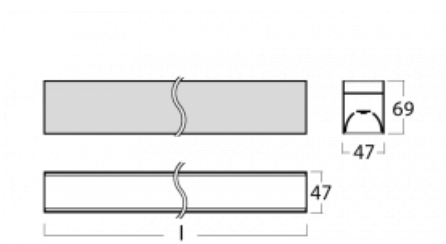

# Lina45

145-2C0K-20GHM3/830, S

EPD®

Stellen Sie sich eine Langfeldleuchte vor, die alle Ihre Anforderungen erfüllt: Sie entspricht der UGR, hat einen hohen Wirkungsgrad und Sie können sie nach Ihren Wünschen bauen. Und sie sieht auch noch gut aus. Die Lina45 ist in den Varianten Opal, Mikroprisma und optisches Raster erhältlich, so dass sie mit einem Lichtstrom von 4300 lm die UGR unter 19 problemlos erfüllen kann. Sie ist eine großartige Lösung für visuell anspruchsvolle Räume, da sie in einigen Varianten sogar UGR unter 16 erfüllt. Die Indirektlichtkomponente wird durch eine klare Plexiglasoption oder einen breitstrahlenden Diffusor (Batwing-Verteilung) bereitgestellt, der für eine gleichmäßigere Deckenausleuchtung sorgt.

## Technische Zeichnung

Typ der Montage	Aufbauleuchten
Typ der Ausstrahlung	Direkte
Form der Leuchte	Linear
Farbe der Leuchte	Silber
Material	Aluminium
Lebensdauer	L80/B20 50 000 Stunden
Garantie	2 years
Beschreibung der Leuchte	Aufbauleuchte
Abmessungen	1127 mm × 47 mm × 69 mm
Lichtquelle	LED MODUL
Art der Optik	Opaler Diffusor
Lichtstrom*	3730 lm
Farbtemperatur	3000 K Warm weiss
Leuchtwirkungsgrad	150 lm/W
MacAdam	3
Lichtquelle	
Farbwiedergabeindex	80
UGR max. X=4H Y=8H, ρ=70,50,20	27.5
Leistungsaufnahme*	24.9 W
Anschluss der Leuchte	ON/OFF 3 Stunde
Elektrische Spannung	220-240V
Frequenz	50/60Hz