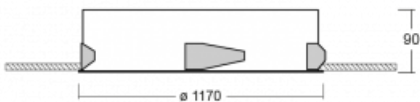

Leuchte

Puri

143-0A0K-10GHE/840, W

Wir haben uns überlegt, wie wir ein völlig reines Design erreichen könnten. Und so entstand die Familie der runden Einbauleuchten Puri. Wählen Sie zwischen Versionen mit und ohne Rahmen. Montieren Sie die Leuchte direkt in die Decke ohne Kabel oder Aufhängung. Die Variante mit Rahmen hat den großen Vorteil, dass sie sehr leicht zu demontieren ist. Mit verschiedenen Durchmessern von Leuchten an der Decke schaffen Sie Kombinationen, die am besten zu den Bedürfnissen von Verkaufsräumen, Büros, Hotels oder Fluren passen. Puri verschmilzt mit dem Innenraum und lässt sich auch spielerisch mit anderen Familien von Rundleuchten kombinieren.

Technische Zeichnung

Typ der Montage	Einbauleuchten
Typ der Ausstrahlung	Direkte
Form der Leuchte	Rundleuchte
Farbe der Leuchte	Weiss
Material	Aluminium
Lebensdauer	L80/B20 50 000 Stunden
Garantie	5 years
Beschreibung der Leuchte	Einbauleuchte
Abmessungen	∅ 1170 mm × 90 mm
Lichtquelle	LED MODUL
Art der Optik	Opaler Diffusor
Lichtstrom*	19470 lm
Farbtemperatur	4000 K Kalt weiss
Leuchtwirkungsgrad	129 lm/W
MacAdam Lichtquelle	3
Farbwiedergabeindex	80
UGR max. X=4H Y=8H, ρ=70,50,20	22.5
Leistungsaufnahme*	150.5 W
Anschluss der Leuchte	ON/OFF
Elektrische Spannung	220-240V
Frequenz	50/60Hz

*±10 %

Kurve

Zum Herunterladen

Montageanleitung

Fotografie