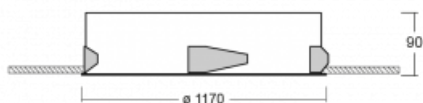

Leuchte

Puri

143-0A0K-10GHE/830, W

Wir haben uns überlegt, wie wir ein völlig reines Design erreichen könnten. Und so entstand die Familie der runden Einbauleuchten Puri. Wählen Sie zwischen Versionen mit und ohne Rahmen. Montieren Sie die Leuchte direkt in die Decke ohne Kabel oder Aufhängung. Die Variante mit Rahmen hat den großen Vorteil, dass sie sehr leicht zu demontieren ist. Mit verschiedenen Durchmessern von Leuchten an der Decke schaffen Sie Kombinationen, die am besten zu den Bedürfnissen von Verkaufsräumen, Büros, Hotels oder Fluren passen. Puri verschmilzt mit dem Innenraum und lässt sich auch spielerisch mit anderen Familien von Rundleuchten kombinieren.

Technische Zeichnung

Typ der Montage	Einbauleuchten
Typ der Ausstrahlung	Direkte
Form der Leuchte	Rundleuchte
Farbe der Leuchte	Weiss
Material	Aluminium
Lebensdauer	L80/B20 50 000 Stunden
Garantie	60 Monate
Beschreibung der Leuchte	Einbauleuchte
Abmessungen	∅ 1170 mm × 90 mm
Lichtquelle	LED MODUL
Art der Optik	Opaler Diffusor
Lichtstrom	18440 lm ± 10 %
Farbtemperatur	3000 K Warm weiss
Leuchtwirkungsgrad	123 lm/W
MacAdam Lichtquelle	3
Farbwiedergabeindex	80
UGR max. X=4H Y=8H, ρ=70,50,20	22.3
Leistungsaufnahme	150.5 W ± 10 %
Anschluss der Leuchte	EVG nicht dimmbar
Elektrische Spannung	220-240V
Frequenz	50/60Hz

⊕ CE IP 20

Kurve

Zum Herunterladen

Montageanleitung

Fotografie