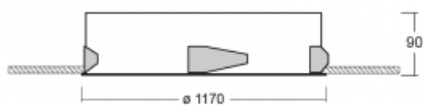

# Puri

143-0A0K-10GHE/830, W

Wir haben uns überlegt, wie wir ein völlig reines Design erreichen könnten. Und so entstand die Familie der runden Einbauleuchten Puri. Wählen Sie zwischen Versionen mit und ohne Rahmen. Montieren Sie die Leuchte direkt in die Decke ohne Kabel oder Aufhängung. Die Variante mit Rahmen hat den großen Vorteil, dass sie sehr leicht zu demontieren ist. Mit verschiedenen Durchmessern von Leuchten an der Decke schaffen Sie Kombinationen, die am besten zu den Bedürfnissen von Verkaufsräumen, Büros, Hotels oder Fluren passen. Puri verschmilzt mit dem Innenraum und lässt sich auch spielerisch mit anderen Familien von Rundleuchten kombinieren.

## Technische Zeichnung

Typ der Montage	Einbauleuchten
Typ der Ausstrahlung	Direkte
Form der Leuchte	Rundleuchte
Farbe der Leuchte	Weiss
Material	Aluminium
Lebensdauer	L80/B20 50 000 Stunden
Garantie	5 years
Beschreibung der Leuchte	Einbauleuchte
Abmessungen	∅ 1170 mm × 90 mm
Lichtquelle	LED MODUL
Art der Optik	Opaler Diffusor
Lichtstrom*	18440 lm
Farbtemperatur	3000 K Warm weiss
Leuchtwirkungsgrad	123 lm/W
MacAdam Lichtquelle	3
Farbwiedergabeindex	80
UGR max. X=4H Y=8H, ρ=70,50,20	22.3
Leistungsaufnahme*	150.5 W
Anschluss der Leuchte	ON/OFF
Elektrische Spannung	220-240V
Frequenz	50/60Hz