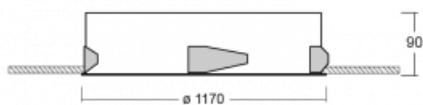

Leuchte

Puri

143-0A0K-10GHD/840, W

Wir haben uns überlegt, wie wir ein völlig reines Design erreichen könnten. Und so entstand die Familie der runden Einbauleuchten Puri. Wählen Sie zwischen Versionen mit und ohne Rahmen. Montieren Sie die Leuchte direkt in die Decke ohne Kabel oder Aufhängung. Die Variante mit Rahmen hat den großen Vorteil, dass sie sehr leicht zu demontieren ist. Mit verschiedenen Durchmessern von Leuchten an der Decke schaffen Sie Kombinationen, die am besten zu den Bedürfnissen von Verkaufsräumen, Büros, Hotels oder Fluren passen. Puri verschmilzt mit dem Innenraum und lässt sich auch spielerisch mit anderen Familien von Rundleuchten kombinieren.

Technische Zeichnung

Typ der Montage	Einbauleuchten
Typ der Ausstrahlung	Direkte
Form der Leuchte	Rundleuchte
Farbe der Leuchte	Weiss
Material	Aluminium
Lebensdauer	L80/B20 50 000 Stunden
Garantie	60 Monate
Beschreibung der Leuchte	Einbauleuchte
Abmessungen	∅ 1170 mm × 90 mm
Gewicht	20 kg
Lichtquelle	LED MODUL
Art der Optik	Opaler Diffusor
Lichtstrom	19470 lm ± 10 %
Farbtemperatur	4000 K Kalt weiss
Leuchtwirkungsgrad	129 lm/W
MacAdam Lichtquelle	3
Farbwiedergabeindex	80
UGR max. X=4H Y=8H, ρ=70,50,20	22.5

Kurve

Leistungsaufnahme 150.5 W ± 10 %

Anschluss der Leuchte DALI dimmbar

Elektrische Spannung 220-240V

Frequenz 50/60Hz

⊕ CE IP 20

Zum Herunterladen

Montageanleitung