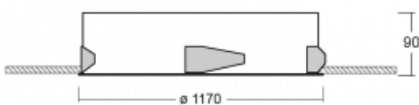

Leuchte

Puri

143-0A0K-10GHD/840, W

Wir haben uns überlegt, wie wir ein völlig reines Design erreichen könnten. Und so entstand die Familie der runden Einbauleuchten Puri. Wählen Sie zwischen Versionen mit und ohne Rahmen. Montieren Sie die Leuchte direkt in die Decke ohne Kabel oder Aufhängung. Die Variante mit Rahmen hat den großen Vorteil, dass sie sehr leicht zu demontieren ist. Mit verschiedenen Durchmessern von Leuchten an der Decke schaffen Sie Kombinationen, die am besten zu den Bedürfnissen von Verkaufsräumen, Büros, Hotels oder Fluren passen. Puri verschmilzt mit dem Innenraum und lässt sich auch spielerisch mit anderen Familien von Rundleuchten kombinieren.

Technische Zeichnung

Typ der Montage	Einbauleuchten
Typ der Ausstrahlung	Direkte
Form der Leuchte	Rundleuchte
Farbe der Leuchte	Weiss
Material	Aluminium
Lebensdauer	L80/B20 50 000 Stunden
Garantie	5 years
Beschreibung der Leuchte	Einbauleuchte

Abmessungen	ø 1170 mm × 90 mm
Gewicht	20 kg
Lichtquelle	LED MODUL
Art der Optik	Opaler Diffusor
Lichtstrom*	19470 lm
Farbtemperatur	4000 K Kalt weiss
Leuchtwirkungsgrad	129 lm/W
MacAdam Lichtquelle	3
Farbwiedergabeindex	80
UGR max. X=4H Y=8H, ρ=70,50,20	22.5

Kurve

Leistungsaufnahme* 150.5 W

Anschluss der Leuchte DALI

Elektrische Spannung 220-240V

Frequenz 50/60Hz

⊕ CE IP 20

*±10 %

Zum Herunterladen