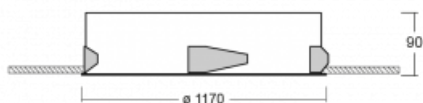

# Puri

143-0A0K-10GHD/830, W

Wir haben uns überlegt, wie wir ein völlig reines Design erreichen könnten. Und so entstand die Familie der runden Einbauleuchten Puri. Wählen Sie zwischen Versionen mit und ohne Rahmen. Montieren Sie die Leuchte direkt in die Decke ohne Kabel oder Aufhängung. Die Variante mit Rahmen hat den großen Vorteil, dass sie sehr leicht zu demontieren ist. Mit verschiedenen Durchmessern von Leuchten an der Decke schaffen Sie Kombinationen, die am besten zu den Bedürfnissen von Verkaufsräumen, Büros, Hotels oder Fluren passen. Puri verschmilzt mit dem Innenraum und lässt sich auch spielerisch mit anderen Familien von Rundleuchten kombinieren.

## Technische Zeichnung

Typ der Montage	Einbauleuchten
Typ der Ausstrahlung	Direkte
Form der Leuchte	Rundleuchte
Farbe der Leuchte	Weiss
Material	Aluminium
Lebensdauer	L80/B20 50 000 Stunden
Garantie	60 Monate
Beschreibung der Leuchte	Einbauleuchte
Abmessungen	∅ 1170 mm × 90 mm
Lichtquelle	LED MODUL
Art der Optik	Opaler Diffusor
Lichtstrom	18440 lm ± 10 %
Farbtemperatur	3000 K Warm weiss
Leuchtwirkungsgrad	123 lm/W
MacAdam Lichtquelle	3
Farbwiedergabeindex	80
UGR max. X=4H Y=8H, ρ=70,50,20	22.3
Leistungsaufnahme	150.5 W ± 10 %
Anschluss der Leuchte	DALI dimmbar
Elektrische Spannung	220-240V
Frequenz	50/60Hz