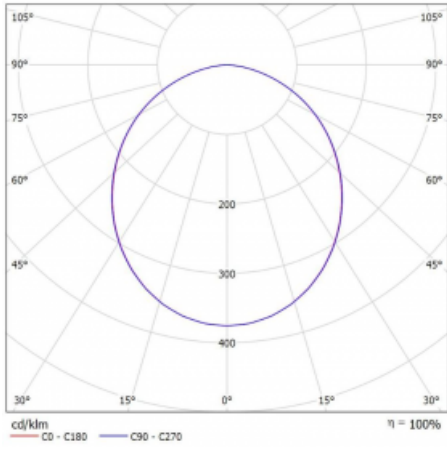

Leuchte

Puri

143-0A0K-10GGE/840, W

Wir haben uns überlegt, wie wir ein völlig reines Design erreichen könnten. Und so entstand die Familie der runden Einbauleuchten Puri. Wählen Sie zwischen Versionen mit und ohne Rahmen. Montieren Sie die Leuchte direkt in die Decke ohne Kabel oder Aufhängung. Die Variante mit Rahmen hat den großen Vorteil, dass sie sehr leicht zu demontieren ist. Mit verschiedenen Durchmessern von Leuchten an der Decke schaffen Sie Kombinationen, die am besten zu den Bedürfnissen von Verkaufsräumen, Büros, Hotels oder Fluren passen. Puri verschmilzt mit dem Innenraum und lässt sich auch spielerisch mit anderen Familien von Rundleuchten kombinieren.

Technische Zeichnung

Typ der Montage	Einbauleuchten
Typ der Ausstrahlung	Direkte
Form der Leuchte	Rundleuchte
Farbe der Leuchte	Weiss
Material	Aluminium
Lebensdauer	L80/B20 50 000 Stunden
Garantie	60 Monate
Beschreibung der Leuchte	Einbauleuchte
Abmessungen	ø 1170 mm × 90 mm
Lichtquelle	LED MODUL
Art der Optik	Opaler Diffusor
Lichtstrom	15790 lm ± 10 %
Farbtemperatur	4000 K Kalt weiss
Leuchtwirkungsgrad	146 lm/W
MacAdam Lichtquelle	3
Farbwiedergabeindex	80
UGR max. X=4H Y=8H, ρ=70,50,20	21.8
Leistungsaufnahme	108.3 W ± 10 %
Anschluss der Leuchte	EVG nicht dimmbar
Elektrische Spannung	220-240V
Frequenz	50/60Hz

⊕ CE IP 20

Kurve

Zum Herunterladen

Montageanleitung

Fotografie