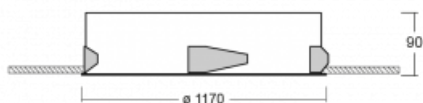

Leuchte

Puri

143-0A0K-10GGE/830, W

Wir haben uns überlegt, wie wir ein völlig reines Design erreichen könnten. Und so entstand die Familie der runden Einbauleuchten Puri. Wählen Sie zwischen Versionen mit und ohne Rahmen. Montieren Sie die Leuchte direkt in die Decke ohne Kabel oder Aufhängung. Die Variante mit Rahmen hat den großen Vorteil, dass sie sehr leicht zu demontieren ist. Mit verschiedenen Durchmessern von Leuchten an der Decke schaffen Sie Kombinationen, die am besten zu den Bedürfnissen von Verkaufsräumen, Büros, Hotels oder Fluren passen. Puri verschmilzt mit dem Innenraum und lässt sich auch spielerisch mit anderen Familien von Rundleuchten kombinieren.

Technische Zeichnung

Typ der Montage	Einbauleuchten
Typ der Ausstrahlung	Direkte
Form der Leuchte	Rundleuchte
Farbe der Leuchte	Weiss
Material	Aluminium
Lebensdauer	L80/B20 50 000 Stunden
Garantie	60 Monate
Beschreibung der Leuchte	Einbauleuchte
Abmessungen	∅ 1170 mm × 90 mm
Lichtquelle	LED MODUL
Art der Optik	Opaler Diffusor
Lichtstrom	14960 lm ± 10 %
Farbtemperatur	3000 K Warm weiss
Leuchtwirkungsgrad	138 lm/W
MacAdam Lichtquelle	3
Farbwiedergabeindex	80
UGR max. X=4H Y=8H, ρ=70,50,20	21.6
Leistungsaufnahme	108.3 W ± 10 %
Anschluss der Leuchte	EVG nicht dimmbar
Elektrische Spannung	220-240V
Frequenz	50/60Hz

⊕ CE IP 20

Kurve

Zum Herunterladen

Montageanleitung

Fotografie