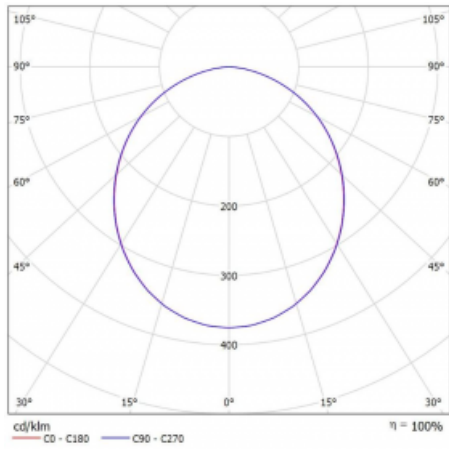

Leuchte

Puri

143-0A0K-10GGD/840, W

Wir haben uns überlegt, wie wir ein völlig reines Design erreichen könnten. Und so entstand die Familie der runden Einbauleuchten Puri. Wählen Sie zwischen Versionen mit und ohne Rahmen. Montieren Sie die Leuchte direkt in die Decke ohne Kabel oder Aufhängung. Die Variante mit Rahmen hat den großen Vorteil, dass sie sehr leicht zu demontieren ist. Mit verschiedenen Durchmessern von Leuchten an der Decke schaffen Sie Kombinationen, die am besten zu den Bedürfnissen von Verkaufsräumen, Büros, Hotels oder Fluren passen. Puri verschmilzt mit dem Innenraum und lässt sich auch spielerisch mit anderen Familien von Rundleuchten kombinieren.

Technische Zeichnung

Typ der Montage	Einbauleuchten
Typ der Ausstrahlung	Direkte
Form der Leuchte	Rundleuchte
Farbe der Leuchte	Weiss
Material	Aluminium
Lebensdauer	L80/B20 50 000 Stunden
Garantie	5 years
Beschreibung der Leuchte	Einbauleuchte
Abmessungen	ø 1170 mm × 90 mm
Lichtquelle	LED MODUL
Art der Optik	Opaler Diffusor
Lichtstrom	15790 lm ± 10 %
Farbtemperatur	4000 K Kalt weiss
Leuchtwirkungsgrad	146 lm/W
MacAdam Lichtquelle	3
Farbwiedergabeindex	80
UGR max. X=4H Y=8H, ρ=70,50,20	21.8
Leistungsaufnahme	108.3 W ± 10 %
Anschluss der Leuchte	DALI dimmbar
Elektrische Spannung	220-240V
Frequenz	50/60Hz

Kurve

Zum Herunterladen

Montageanleitung

Fotografie