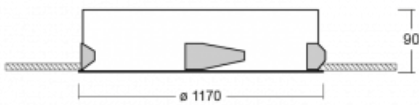

Leuchte

Puri

143-0A0K-10GGD/840, W

Wir haben uns überlegt, wie wir ein völlig reines Design erreichen könnten. Und so entstand die Familie der runden Einbauleuchten Puri. Wählen Sie zwischen Versionen mit und ohne Rahmen. Montieren Sie die Leuchte direkt in die Decke ohne Kabel oder Aufhängung. Die Variante mit Rahmen hat den großen Vorteil, dass sie sehr leicht zu demontieren ist. Mit verschiedenen Durchmessern von Leuchten an der Decke schaffen Sie Kombinationen, die am besten zu den Bedürfnissen von Verkaufsräumen, Büros, Hotels oder Fluren passen. Puri verschmilzt mit dem Innenraum und lässt sich auch spielerisch mit anderen Familien von Rundleuchten kombinieren.

Technische Zeichnung

Typ der Montage	Einbauleuchten
Typ der Ausstrahlung	Direkte
Form der Leuchte	Rundleuchte
Farbe der Leuchte	Weiss
Material	Aluminium
Lebensdauer	L80/B20 50 000 Stunden
Garantie	5 years
Beschreibung der Leuchte	Einbauleuchte
Abmessungen	ø 1170 mm × 90 mm
Lichtquelle	LED MODUL
Art der Optik	Opaler Diffusor
Lichtstrom	15790 lm ± 10 %
Farbtemperatur	4000 K Kalt weiss
Leuchtwirkungsgrad	146 lm/W
MacAdam Lichtquelle	3
Farbwiedergabeindex	80
UGR max. X=4H Y=8H, ρ=70,50,20	21.8
Leistungsaufnahme	108.3 W ± 10 %
Anschluss der Leuchte	DALI dimmbar
Elektrische Spannung	220-240V
Frequenz	50/60Hz

Kurve

Zum Herunterladen

Montageanleitung

Fotografie