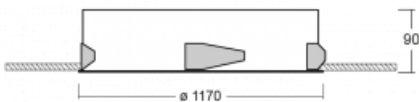

# Puri

**143-0A0K-10GGD/840, W**

Wir haben uns überlegt, wie wir ein völlig reines Design erreichen könnten. Und so entstand die Familie der runden Einbauleuchten Puri. Wählen Sie zwischen Versionen mit und ohne Rahmen. Montieren Sie die Leuchte direkt in die Decke ohne Kabel oder Aufhängung. Die Variante mit Rahmen hat den großen Vorteil, dass sie sehr leicht zu demontieren ist. Mit verschiedenen Durchmessern von Leuchten an der Decke schaffen Sie Kombinationen, die am besten zu den Bedürfnissen von Verkaufsräumen, Büros, Hotels oder Fluren passen. Puri verschmilzt mit dem Innenraum und lässt sich auch spielerisch mit anderen Familien von Rundleuchten kombinieren.

**Technische Zeichnung**

Typ der Montage	Einbauleuchten
Typ der Ausstrahlung	Direkte
Form der Leuchte	Rundleuchte
Farbe der Leuchte	Weiss
Material	Aluminium
Lebensdauer	L80/B20 50 000 Stunden
Garantie	5 years
Beschreibung der Leuchte	Einbauleuchte
Abmessungen	ø 1170 mm × 90 mm
Lichtquelle	LED MODUL
Art der Optik	Opaler Diffusor
Lichtstrom*	15790 lm
Farbtemperatur	4000 K Kalt weiss
Leuchtwirkungsgrad	146 lm/W
MacAdam Lichtquelle	3
Farbwiedergabeindex	80
UGR max. X=4H Y=8H, ρ=70,50,20	21.8
Leistungsaufnahme*	108.3 W
Anschluss der Leuchte	DALI
Elektrische Spannung	220-240V
Frequenz	50/60Hz