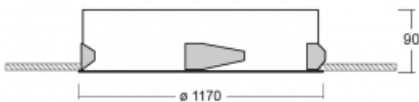

Leuchte

Puri

143-0A0K-10GGD/830, W

Wir haben uns überlegt, wie wir ein völlig reines Design erreichen könnten. Und so entstand die Familie der runden Einbauleuchten Puri. Wählen Sie zwischen Versionen mit und ohne Rahmen. Montieren Sie die Leuchte direkt in die Decke ohne Kabel oder Aufhängung. Die Variante mit Rahmen hat den großen Vorteil, dass sie sehr leicht zu demontieren ist. Mit verschiedenen Durchmessern von Leuchten an der Decke schaffen Sie Kombinationen, die am besten zu den Bedürfnissen von Verkaufsräumen, Büros, Hotels oder Fluren passen. Puri verschmilzt mit dem Innenraum und lässt sich auch spielerisch mit anderen Familien von Rundleuchten kombinieren.

Technische Zeichnung

Typ der Montage	Einbauleuchten
Typ der Ausstrahlung	Direkte
Form der Leuchte	Rundleuchte
Farbe der Leuchte	Weiss
Material	Aluminium
Lebensdauer	L80/B20 50 000 Stunden
Garantie	5 years
Beschreibung der Leuchte	Einbauleuchte

Abmessungen	ø 1170 mm × 90 mm
Gewicht	24 kg
Lichtquelle	LED MODUL
Art der Optik	Opaler Diffusor
Lichtstrom*	14960 lm
Farbtemperatur	3000 K Warm weiss
Leuchtwirkungsgrad	138 lm/W
MacAdam Lichtquelle	3
Farbwiedergabeindex	80
UGR max. X=4H Y=8H, ρ=70,50,20	21.6

Kurve

Leistungsaufnahme* 108.3 W

Anschluss der Leuchte DALI

Elektrische Spannung 220-240V

Frequenz 50/60Hz

⊕ CE IP 20

*±10 %

Zum Herunterladen