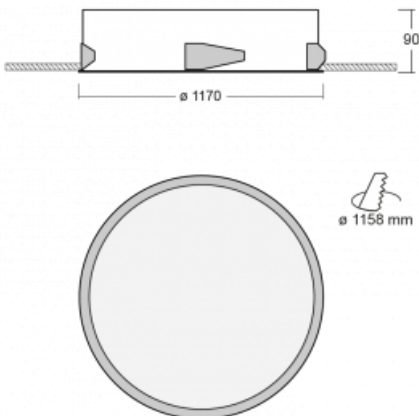

Leuchte

Puri

143-0A0K-10GGD/830, W

Wir haben uns überlegt, wie wir ein völlig reines Design erreichen könnten. Und so entstand die Familie der runden Einbauleuchten Puri. Wählen Sie zwischen Versionen mit und ohne Rahmen. Montieren Sie die Leuchte direkt in die Decke ohne Kabel oder Aufhängung. Die Variante mit Rahmen hat den großen Vorteil, dass sie sehr leicht zu demontieren ist. Mit verschiedenen Durchmessern von Leuchten an der Decke schaffen Sie Kombinationen, die am besten zu den Bedürfnissen von Verkaufsräumen, Büros, Hotels oder Fluren passen. Puri verschmilzt mit dem Innenraum und lässt sich auch spielerisch mit anderen Familien von Rundleuchten kombinieren.

Technische Zeichnung

Typ der Montage	Einbauleuchten
Typ der Ausstrahlung	Direkte
Form der Leuchte	Rundleuchte
Farbe der Leuchte	Weiss
Material	Aluminium
Lebensdauer	L80/B20 50 000 Stunden
Garantie	60 Monate
Beschreibung der Leuchte	Einbauleuchte

Abmessungen	ø 1170 mm × 90 mm
Gewicht	24 kg
Lichtquelle	LED MODUL
Art der Optik	Opaler Diffusor
Lichtstrom	14960 lm ± 10 %
Farbtemperatur	3000 K Warm weiss
Leuchtwirkungsgrad	138 lm/W
MacAdam Lichtquelle	3
Farbwiedergabeindex	80
UGR max. X=4H Y=8H, ρ=70,50,20	21.6

Kurve

Leistungsaufnahme 108.3 W ± 10 %

Anschluss der Leuchte DALI dimmbar

Elektrische Spannung 220-240V

Frequenz 50/60Hz

⊕ CE IP 20

Zum Herunterladen

Montageanleitung