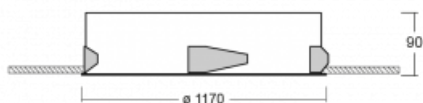

# Puri

143-0A0K-10GEE/840, W

Wir haben uns überlegt, wie wir ein völlig reines Design erreichen könnten. Und so entstand die Familie der runden Einbauleuchten Puri. Wählen Sie zwischen Versionen mit und ohne Rahmen. Montieren Sie die Leuchte direkt in die Decke ohne Kabel oder Aufhängung. Die Variante mit Rahmen hat den großen Vorteil, dass sie sehr leicht zu demontieren ist. Mit verschiedenen Durchmessern von Leuchten an der Decke schaffen Sie Kombinationen, die am besten zu den Bedürfnissen von Verkaufsräumen, Büros, Hotels oder Fluren passen. Puri verschmilzt mit dem Innenraum und lässt sich auch spielerisch mit anderen Familien von Rundleuchten kombinieren.

## Technische Zeichnung

Typ der Montage	Einbauleuchten
Typ der Ausstrahlung	Direkte
Form der Leuchte	Rundleuchte
Farbe der Leuchte	Weiss
Material	Aluminium
Lebensdauer	L80/B20 50 000 Stunden
Garantie	60 Monate
Beschreibung der Leuchte	Einbauleuchte
Abmessungen	∅ 1170 mm × 90 mm
Lichtquelle	LED MODUL
Art der Optik	Opaler Diffusor
Lichtstrom	11730 lm ± 10 %
Farbtemperatur	4000 K Kalt weiss
Leuchtwirkungsgrad	128 lm/W
MacAdam Lichtquelle	3
Farbwiedergabeindex	80
UGR max. X=4H Y=8H, ρ=70,50,20	20.8
Leistungsaufnahme	91.3 W ± 10 %
Anschluss der Leuchte	EVG nicht dimmbar
Elektrische Spannung	220-240V
Frequenz	50/60Hz