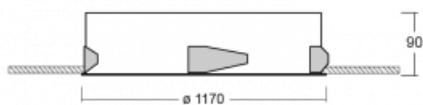

Leuchte

Puri

143-0A0K-10GEE/840, W

Wir haben uns überlegt, wie wir ein völlig reines Design erreichen könnten. Und so entstand die Familie der runden Einbauleuchten Puri. Wählen Sie zwischen Versionen mit und ohne Rahmen. Montieren Sie die Leuchte direkt in die Decke ohne Kabel oder Aufhängung. Die Variante mit Rahmen hat den großen Vorteil, dass sie sehr leicht zu demontieren ist. Mit verschiedenen Durchmessern von Leuchten an der Decke schaffen Sie Kombinationen, die am besten zu den Bedürfnissen von Verkaufsräumen, Büros, Hotels oder Fluren passen. Puri verschmilzt mit dem Innenraum und lässt sich auch spielerisch mit anderen Familien von Rundleuchten kombinieren.

Technische Zeichnung

Typ der Montage	Einbauleuchten
Typ der Ausstrahlung	Direkte
Form der Leuchte	Rundleuchte
Farbe der Leuchte	Weiss
Material	Aluminium
Lebensdauer	L80/B20 50 000 Stunden
Garantie	5 years
Beschreibung der Leuchte	Einbauleuchte
Abmessungen	∅ 1170 mm × 90 mm
Lichtquelle	LED MODUL
Art der Optik	Opaler Diffusor
Lichtstrom*	11730 lm
Farbtemperatur	4000 K Kalt weiss
Leuchtwirkungsgrad	128 lm/W
MacAdam Lichtquelle	3
Farbwiedergabeindex	80
UGR max. X=4H Y=8H, ρ=70,50,20	20.8
Leistungsaufnahme*	91.3 W
Anschluss der Leuchte	ON/OFF
Elektrische Spannung	220-240V
Frequenz	50/60Hz

 **CE** IP 20

*±10 %

Kurve

Zum Herunterladen

Montageanleitung

Fotografie