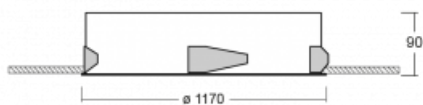

# Puri

143-0A0K-10GEE/830, W

Wir haben uns überlegt, wie wir ein völlig reines Design erreichen könnten. Und so entstand die Familie der runden Einbauleuchten Puri. Wählen Sie zwischen Versionen mit und ohne Rahmen. Montieren Sie die Leuchte direkt in die Decke ohne Kabel oder Aufhängung. Die Variante mit Rahmen hat den großen Vorteil, dass sie sehr leicht zu demontieren ist. Mit verschiedenen Durchmessern von Leuchten an der Decke schaffen Sie Kombinationen, die am besten zu den Bedürfnissen von Verkaufsräumen, Büros, Hotels oder Fluren passen. Puri verschmilzt mit dem Innenraum und lässt sich auch spielerisch mit anderen Familien von Rundleuchten kombinieren.

## Technische Zeichnung

Typ der Montage	Einbauleuchten
Typ der Ausstrahlung	Direkte
Form der Leuchte	Rundleuchte
Farbe der Leuchte	Weiss
Material	Aluminium
Lebensdauer	L80/B20 50 000 Stunden
Garantie	60 Monate
Beschreibung der Leuchte	Einbauleuchte
Abmessungen	∅ 1170 mm × 90 mm
Lichtquelle	LED MODUL
Art der Optik	Opaler Diffusor
Lichtstrom	11110 lm ± 10 %
Farbtemperatur	3000 K Warm weiss
Leuchtwirkungsgrad	122 lm/W
MacAdam Lichtquelle	3
Farbwiedergabeindex	80
UGR max. X=4H Y=8H, ρ=70,50,20	20.6
Leistungsaufnahme	91.3 W ± 10 %
Anschluss der Leuchte	EVG nicht dimmbar
Elektrische Spannung	220-240V
Frequenz	50/60Hz