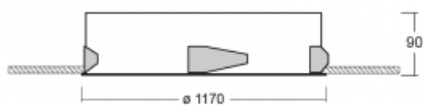

Leuchte

Puri

143-0A0K-10GED/840, W

Wir haben uns überlegt, wie wir ein völlig reines Design erreichen könnten. Und so entstand die Familie der runden Einbauleuchten Puri. Wählen Sie zwischen Versionen mit und ohne Rahmen. Montieren Sie die Leuchte direkt in die Decke ohne Kabel oder Aufhängung. Die Variante mit Rahmen hat den großen Vorteil, dass sie sehr leicht zu demontieren ist. Mit verschiedenen Durchmessern von Leuchten an der Decke schaffen Sie Kombinationen, die am besten zu den Bedürfnissen von Verkaufsräumen, Büros, Hotels oder Fluren passen. Puri verschmilzt mit dem Innenraum und lässt sich auch spielerisch mit anderen Familien von Rundleuchten kombinieren.

Technische Zeichnung

Typ der Montage	Einbauleuchten
Typ der Ausstrahlung	Direkte
Form der Leuchte	Rundleuchte
Farbe der Leuchte	Weiss
Material	Aluminium
Lebensdauer	L80/B20 50 000 Stunden
Garantie	5 years
Beschreibung der Leuchte	Einbauleuchte
Abmessungen	ø 1170 mm × 90 mm
Lichtquelle	LED MODUL
Art der Optik	Opaler Diffusor
Lichtstrom*	11730 lm
Farbtemperatur	4000 K Kalt weiss
Leuchtwirkungsgrad	128 lm/W
MacAdam Lichtquelle	3
Farbwiedergabeindex	80
UGR max. X=4H Y=8H, ρ=70,50,20	20.8
Leistungsaufnahme*	91.3 W
Anschluss der Leuchte	DALI
Elektrische Spannung	220-240V
Frequenz	50/60Hz

 **CE** IP 20

*±10 %

Kurve

Zum Herunterladen

Montageanleitung

Fotografie