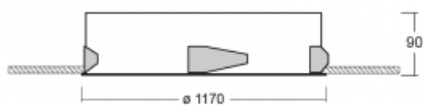

Leuchte

Puri

143-0A0K-10GED/830, W

Wir haben uns überlegt, wie wir ein völlig reines Design erreichen könnten. Und so entstand die Familie der runden Einbauleuchten Puri. Wählen Sie zwischen Versionen mit und ohne Rahmen. Montieren Sie die Leuchte direkt in die Decke ohne Kabel oder Aufhängung. Die Variante mit Rahmen hat den großen Vorteil, dass sie sehr leicht zu demontieren ist. Mit verschiedenen Durchmessern von Leuchten an der Decke schaffen Sie Kombinationen, die am besten zu den Bedürfnissen von Verkaufsräumen, Büros, Hotels oder Fluren passen. Puri verschmilzt mit dem Innenraum und lässt sich auch spielerisch mit anderen Familien von Rundleuchten kombinieren.

Technische Zeichnung

Typ der Montage	Einbauleuchten
Typ der Ausstrahlung	Direkte
Form der Leuchte	Rundleuchte
Farbe der Leuchte	Weiss
Material	Aluminium
Lebensdauer	L80/B20 50 000 Stunden
Garantie	5 years
Beschreibung der Leuchte	Einbauleuchte
Abmessungen	∅ 1170 mm × 90 mm
Lichtquelle	LED MODUL
Art der Optik	Opaler Diffusor
Lichtstrom*	11110 lm
Farbtemperatur	3000 K Warm weiss
Leuchtwirkungsgrad	122 lm/W
MacAdam Lichtquelle	3
Farbwiedergabeindex	80
UGR max. X=4H Y=8H, ρ=70,50,20	20.6
Leistungsaufnahme*	91.3 W
Anschluss der Leuchte	DALI
Elektrische Spannung	220-240V
Frequenz	50/60Hz

 **CE** IP 20

*±10 %

Kurve

Zum Herunterladen

Montageanleitung

Fotografie