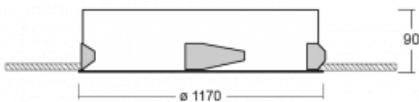

# Puri

**143-0A0K-10GED/830, W**

Wir haben uns überlegt, wie wir ein völlig reines Design erreichen könnten. Und so entstand die Familie der runden Einbauleuchten Puri. Wählen Sie zwischen Versionen mit und ohne Rahmen. Montieren Sie die Leuchte direkt in die Decke ohne Kabel oder Aufhängung. Die Variante mit Rahmen hat den großen Vorteil, dass sie sehr leicht zu demontieren ist. Mit verschiedenen Durchmessern von Leuchten an der Decke schaffen Sie Kombinationen, die am besten zu den Bedürfnissen von Verkaufsräumen, Büros, Hotels oder Fluren passen. Puri verschmilzt mit dem Innenraum und lässt sich auch spielerisch mit anderen Familien von Rundleuchten kombinieren.

**Technische Zeichnung**

Typ der Montage	Einbauleuchten
Typ der Ausstrahlung	Direkte
Form der Leuchte	Rundleuchte
Farbe der Leuchte	Weiss
Material	Aluminium
Lebensdauer	L80/B20 50 000 Stunden
Garantie	5 years
Beschreibung der Leuchte	Einbauleuchte
Abmessungen	ø 1170 mm × 90 mm
Lichtquelle	LED MODUL
Art der Optik	Opaler Diffusor
Lichtstrom	11110 lm ± 10 %
Farbtemperatur	3000 K Warm weiss
Leuchtwirkungsgrad	122 lm/W
MacAdam Lichtquelle	3
Farbwiedergabeindex	80
UGR max. X=4H Y=8H, ρ=70,50,20	20.6
Leistungsaufnahme	91.3 W ± 10 %
Anschluss der Leuchte	DALI dimmbar
Elektrische Spannung	220-240V
Frequenz	50/60Hz