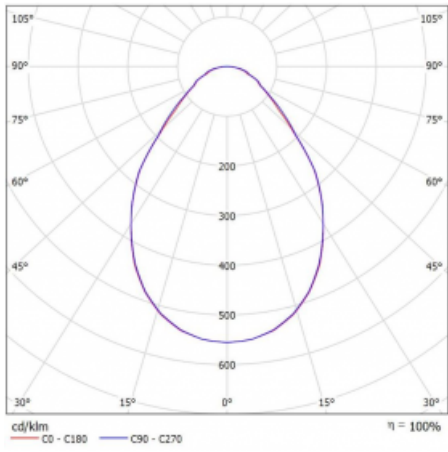

Technische Zeichnung

Typ der Montage	Einbauleuchten
Typ der Ausstrahlung	Direkte
Form der Leuchte	Rundleuchte
Farbe der Leuchte	Weiss
Material	Aluminium
Lebensdauer	L80/B20 50 000 Stunden
Garantie	5 years
Beschreibung der Leuchte	Einbauleuchte
Abmessungen	∅ 1170 mm × 90 mm
Lichtquelle	LED MODUL
Art der Optik	Mikroprismatische Optik
Lichtstrom*	17170 lm
Farbtemperatur	4000 K Kalt weiss
Leuchtwirkungsgrad	114 lm/W
MacAdam Lichtquelle	3
Farbwiedergabeindex	80
UGR max. X=4H Y=8H, ρ=70,50,20	19.3
Leistungsaufnahme*	150.5 W
Anschluss der Leuchte	ON/OFF
Elektrische Spannung	220-240V
Frequenz	50/60Hz

 **CE** IP 20

*±10 %

Kurve

Zum Herunterladen

Montageanleitung

Fotografie