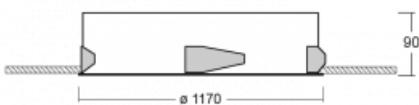

# Puri

**143-0A0I-10GHE/840, W**

Wir haben uns überlegt, wie wir ein völlig reines Design erreichen könnten. Und so entstand die Familie der runden Einbauleuchten Puri. Wählen Sie zwischen Versionen mit und ohne Rahmen. Montieren Sie die Leuchte direkt in die Decke ohne Kabel oder Aufhängung. Die Variante mit Rahmen hat den großen Vorteil, dass sie sehr leicht zu demontieren ist. Mit verschiedenen Durchmessern von Leuchten an der Decke schaffen Sie Kombinationen, die am besten zu den Bedürfnissen von Verkaufsräumen, Büros, Hotels oder Fluren passen. Puri verschmilzt mit dem Innenraum und lässt sich auch spielerisch mit anderen Familien von Rundleuchten kombinieren.

**Technische Zeichnung**

Typ der Montage	Einbauleuchten
Typ der Ausstrahlung	Direkte
Form der Leuchte	Rundleuchte
Farbe der Leuchte	Weiss
Material	Aluminium
Lebensdauer	L80/B20 50 000 Stunden
Garantie	60 Monate
Beschreibung der Leuchte	Einbauleuchte
Abmessungen	ø 1170 mm × 90 mm
Lichtquelle	LED MODUL
Art der Optik	Mikroprismatische Optik
Lichtstrom	17170 lm ± 10 %
Farbtemperatur	4000 K Kalt weiss
Leuchtwirkungsgrad	114 lm/W
MacAdam Lichtquelle	3
Farbwiedergabeindex	80
UGR max. X=4H Y=8H, ρ=70,50,20	19.3
Leistungsaufnahme	150.5 W ± 10 %
Anschluss der Leuchte	EVG nicht dimmbar
Elektrische Spannung	220-240V
Frequenz	50/60Hz