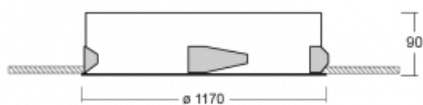

# Puri

143-0A0I-10GHE/830, W

Wir haben uns überlegt, wie wir ein völlig reines Design erreichen könnten. Und so entstand die Familie der runden Einbauleuchten Puri. Wählen Sie zwischen Versionen mit und ohne Rahmen. Montieren Sie die Leuchte direkt in die Decke ohne Kabel oder Aufhängung. Die Variante mit Rahmen hat den großen Vorteil, dass sie sehr leicht zu demontieren ist. Mit verschiedenen Durchmessern von Leuchten an der Decke schaffen Sie Kombinationen, die am besten zu den Bedürfnissen von Verkaufsräumen, Büros, Hotels oder Fluren passen. Puri verschmilzt mit dem Innenraum und lässt sich auch spielerisch mit anderen Familien von Rundleuchten kombinieren.

## Technische Zeichnung

Typ der Montage	Einbauleuchten
Typ der Ausstrahlung	Direkte
Form der Leuchte	Rundleuchte
Farbe der Leuchte	Weiss
Material	Aluminium
Lebensdauer	L80/B20 50 000 Stunden
Garantie	60 Monate
Beschreibung der Leuchte	Einbauleuchte
Abmessungen	∅ 1170 mm × 90 mm
Lichtquelle	LED MODUL
Art der Optik	Mikroprismatische Optik
Lichtstrom	16250 lm ± 10 %
Farbtemperatur	3000 K Warm weiss
Leuchtwirkungsgrad	108 lm/W
MacAdam Lichtquelle	3
Farbwiedergabeindex	80
UGR max. X=4H Y=8H, ρ=70,50,20	19.1
Leistungsaufnahme	150.5 W ± 10 %
Anschluss der Leuchte	EVG nicht dimmbar
Elektrische Spannung	220-240V
Frequenz	50/60Hz