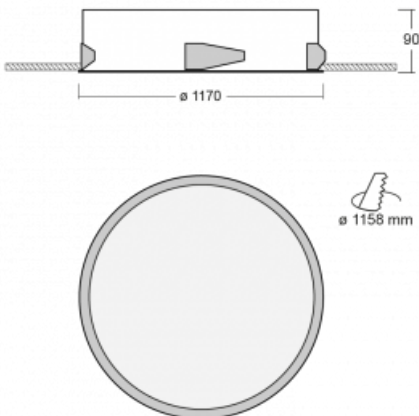

Leuchte

Puri

143-0A0I-10GHE/830, W

Wir haben uns überlegt, wie wir ein völlig reines Design erreichen könnten. Und so entstand die Familie der runden Einbauleuchten Puri. Wählen Sie zwischen Versionen mit und ohne Rahmen. Montieren Sie die Leuchte direkt in die Decke ohne Kabel oder Aufhängung. Die Variante mit Rahmen hat den großen Vorteil, dass sie sehr leicht zu demontieren ist. Mit verschiedenen Durchmessern von Leuchten an der Decke schaffen Sie Kombinationen, die am besten zu den Bedürfnissen von Verkaufsräumen, Büros, Hotels oder Fluren passen. Puri verschmilzt mit dem Innenraum und lässt sich auch spielerisch mit anderen Familien von Rundleuchten kombinieren.

Technische Zeichnung

Typ der Montage	Einbauleuchten
Typ der Ausstrahlung	Direkte
Form der Leuchte	Rundleuchte
Farbe der Leuchte	Weiss
Material	Aluminium
Lebensdauer	L80/B20 50 000 Stunden
Garantie	5 years
Beschreibung der Leuchte	Einbauleuchte
Abmessungen	∅ 1170 mm × 90 mm
Lichtquelle	LED MODUL
Art der Optik	Mikroprismatische Optik
Lichtstrom*	16250 lm
Farbtemperatur	3000 K Warm weiss
Leuchtwirkungsgrad	108 lm/W
MacAdam Lichtquelle	3
Farbwiedergabeindex	80
UGR max. X=4H Y=8H, ρ=70,50,20	19.1
Leistungsaufnahme*	150.5 W
Anschluss der Leuchte	ON/OFF
Elektrische Spannung	220-240V
Frequenz	50/60Hz

*±10 %

Kurve

Zum Herunterladen

Montageanleitung

Fotografie