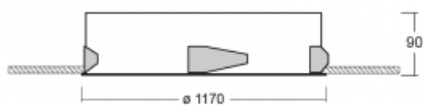

# Puri

143-0A0I-10GHD/840, W

Wir haben uns überlegt, wie wir ein völlig reines Design erreichen könnten. Und so entstand die Familie der runden Einbauleuchten Puri. Wählen Sie zwischen Versionen mit und ohne Rahmen. Montieren Sie die Leuchte direkt in die Decke ohne Kabel oder Aufhängung. Die Variante mit Rahmen hat den großen Vorteil, dass sie sehr leicht zu demontieren ist. Mit verschiedenen Durchmessern von Leuchten an der Decke schaffen Sie Kombinationen, die am besten zu den Bedürfnissen von Verkaufsräumen, Büros, Hotels oder Fluren passen. Puri verschmilzt mit dem Innenraum und lässt sich auch spielerisch mit anderen Familien von Rundleuchten kombinieren.

## Technische Zeichnung

Typ der Montage	Einbauleuchten
Typ der Ausstrahlung	Direkte
Form der Leuchte	Rundleuchte
Farbe der Leuchte	Weiss
Material	Aluminium
Lebensdauer	L80/B20 50 000 Stunden
Garantie	5 years
Beschreibung der Leuchte	Einbauleuchte
Abmessungen	∅ 1170 mm × 90 mm
Lichtquelle	LED MODUL
Art der Optik	Mikroprismatische Optik
Lichtstrom*	17170 lm
Farbtemperatur	4000 K Kalt weiss
Leuchtwirkungsgrad	114 lm/W
MacAdam Lichtquelle	3
Farbwiedergabeindex	80
UGR max. X=4H Y=8H, ρ=70,50,20	19.3
Leistungsaufnahme*	150.5 W
Anschluss der Leuchte	DALI
Elektrische Spannung	220-240V
Frequenz	50/60Hz