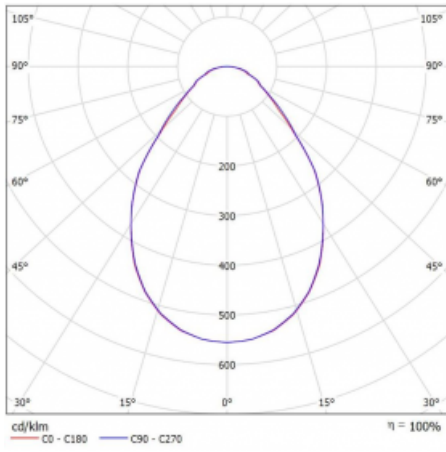

Leuchte

Puri

143-0A0I-10GHD/840, W

Wir haben uns überlegt, wie wir ein völlig reines Design erreichen könnten. Und so entstand die Familie der runden Einbauleuchten Puri. Wählen Sie zwischen Versionen mit und ohne Rahmen. Montieren Sie die Leuchte direkt in die Decke ohne Kabel oder Aufhängung. Die Variante mit Rahmen hat den großen Vorteil, dass sie sehr leicht zu demontieren ist. Mit verschiedenen Durchmessern von Leuchten an der Decke schaffen Sie Kombinationen, die am besten zu den Bedürfnissen von Verkaufsräumen, Büros, Hotels oder Fluren passen. Puri verschmilzt mit dem Innenraum und lässt sich auch spielerisch mit anderen Familien von Rundleuchten kombinieren.

Technische Zeichnung

Typ der Montage	Einbauleuchten
Typ der Ausstrahlung	Direkte
Form der Leuchte	Rundleuchte
Farbe der Leuchte	Weiss
Material	Aluminium
Lebensdauer	L80/B20 50 000 Stunden
Garantie	60 Monate
Beschreibung der Leuchte	Einbauleuchte
Abmessungen	∅ 1170 mm × 90 mm
Lichtquelle	LED MODUL
Art der Optik	Mikroprismatische Optik
Lichtstrom	17170 lm ± 10 %
Farbtemperatur	4000 K Kalt weiss
Leuchtwirkungsgrad	114 lm/W
MacAdam Lichtquelle	3
Farbwiedergabeindex	80
UGR max. X=4H Y=8H, ρ=70,50,20	19.3
Leistungsaufnahme	150.5 W ± 10 %
Anschluss der Leuchte	DALI dimmbar
Elektrische Spannung	220-240V
Frequenz	50/60Hz

⊕ CE IP 20

Kurve

Zum Herunterladen

Montageanleitung

Fotografie