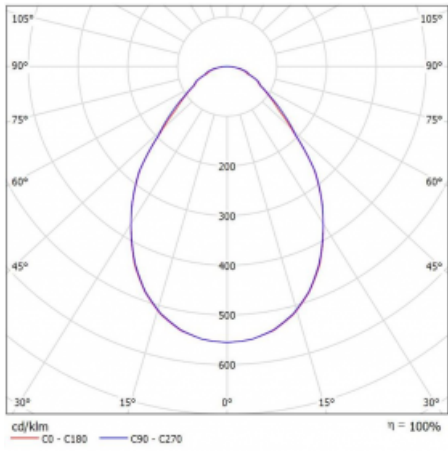

Leuchte

Puri

143-0A0I-10GHD/830, W

Wir haben uns überlegt, wie wir ein völlig reines Design erreichen könnten. Und so entstand die Familie der runden Einbauleuchten Puri. Wählen Sie zwischen Versionen mit und ohne Rahmen. Montieren Sie die Leuchte direkt in die Decke ohne Kabel oder Aufhängung. Die Variante mit Rahmen hat den großen Vorteil, dass sie sehr leicht zu demontieren ist. Mit verschiedenen Durchmessern von Leuchten an der Decke schaffen Sie Kombinationen, die am besten zu den Bedürfnissen von Verkaufsräumen, Büros, Hotels oder Fluren passen. Puri verschmilzt mit dem Innenraum und lässt sich auch spielerisch mit anderen Familien von Rundleuchten kombinieren.

Technische Zeichnung

Typ der Montage	Einbauleuchten
Typ der Ausstrahlung	Direkte
Form der Leuchte	Rundleuchte
Farbe der Leuchte	Weiss
Material	Aluminium
Lebensdauer	L80/B20 50 000 Stunden
Garantie	60 Monate
Beschreibung der Leuchte	Einbauleuchte
Abmessungen	∅ 1170 mm × 90 mm
Lichtquelle	LED MODUL
Art der Optik	Mikroprismatische Optik
Lichtstrom	16250 lm ± 10 %
Farbtemperatur	3000 K Warm weiss
Leuchtwirkungsgrad	108 lm/W
MacAdam Lichtquelle	3
Farbwiedergabeindex	80
UGR max. X=4H Y=8H, ρ=70,50,20	19.1
Leistungsaufnahme	150.5 W ± 10 %
Anschluss der Leuchte	DALI dimmbar
Elektrische Spannung	220-240V
Frequenz	50/60Hz

⊕ CE IP 20

Kurve

Zum Herunterladen

Montageanleitung

Fotografie