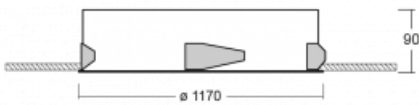

Leuchte

Puri

143-0A0I-10GHD/830, W

Wir haben uns überlegt, wie wir ein völlig reines Design erreichen könnten. Und so entstand die Familie der runden Einbauleuchten Puri. Wählen Sie zwischen Versionen mit und ohne Rahmen. Montieren Sie die Leuchte direkt in die Decke ohne Kabel oder Aufhängung. Die Variante mit Rahmen hat den großen Vorteil, dass sie sehr leicht zu demontieren ist. Mit verschiedenen Durchmessern von Leuchten an der Decke schaffen Sie Kombinationen, die am besten zu den Bedürfnissen von Verkaufsräumen, Büros, Hotels oder Fluren passen. Puri verschmilzt mit dem Innenraum und lässt sich auch spielerisch mit anderen Familien von Rundleuchten kombinieren.

Technische Zeichnung

Typ der Montage	Einbauleuchten
Typ der Ausstrahlung	Direkte
Form der Leuchte	Rundleuchte
Farbe der Leuchte	Weiss
Material	Aluminium
Lebensdauer	L80/B20 50 000 Stunden
Garantie	60 Monate
Beschreibung der Leuchte	Einbauleuchte
Abmessungen	∅ 1170 mm × 90 mm
Lichtquelle	LED MODUL
Art der Optik	Mikroprismatische Optik
Lichtstrom	16250 lm ± 10 %
Farbtemperatur	3000 K Warm weiss
Leuchtwirkungsgrad	108 lm/W
MacAdam Lichtquelle	3
Farbwiedergabeindex	80
UGR max. X=4H Y=8H, ρ=70,50,20	19.1
Leistungsaufnahme	150.5 W ± 10 %
Anschluss der Leuchte	DALI dimmbar
Elektrische Spannung	220-240V
Frequenz	50/60Hz

⊕ CE IP 20

Kurve

Zum Herunterladen

Montageanleitung

Fotografie