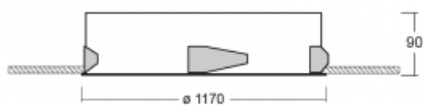

Leuchte

Puri

143-0A0I-10GGE/840, W

Wir haben uns überlegt, wie wir ein völlig reines Design erreichen könnten. Und so entstand die Familie der runden Einbauleuchten Puri. Wählen Sie zwischen Versionen mit und ohne Rahmen. Montieren Sie die Leuchte direkt in die Decke ohne Kabel oder Aufhängung. Die Variante mit Rahmen hat den großen Vorteil, dass sie sehr leicht zu demontieren ist. Mit verschiedenen Durchmessern von Leuchten an der Decke schaffen Sie Kombinationen, die am besten zu den Bedürfnissen von Verkaufsräumen, Büros, Hotels oder Fluren passen. Puri verschmilzt mit dem Innenraum und lässt sich auch spielerisch mit anderen Familien von Rundleuchten kombinieren.

Technische Zeichnung

Typ der Montage	Einbauleuchten
Typ der Ausstrahlung	Direkte
Form der Leuchte	Rundleuchte
Farbe der Leuchte	Weiss
Material	Aluminium
Lebensdauer	L80/B20 50 000 Stunden
Garantie	60 Monate
Beschreibung der Leuchte	Einbauleuchte
Abmessungen	∅ 1170 mm × 90 mm
Lichtquelle	LED MODUL
Art der Optik	Mikroprismatische Optik
Lichtstrom	13920 lm ± 10 %
Farbtemperatur	4000 K Kalt weiss
Leuchtwirkungsgrad	129 lm/W
MacAdam Lichtquelle	3
Farbwiedergabeindex	80
UGR max. X=4H Y=8H, ρ=70,50,20	18.6
Leistungsaufnahme	108.3 W ± 10 %
Anschluss der Leuchte	EVG nicht dimmbar
Elektrische Spannung	220-240V
Frequenz	50/60Hz

⊕ CE IP 20

Kurve

Zum Herunterladen

Montageanleitung

Fotografie