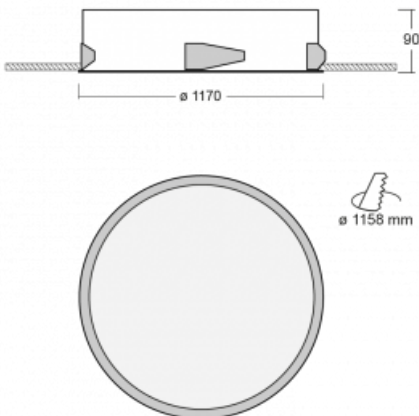

Leuchte

Puri

143-0A0I-10GGE/840, W

Wir haben uns überlegt, wie wir ein völlig reines Design erreichen könnten. Und so entstand die Familie der runden Einbauleuchten Puri. Wählen Sie zwischen Versionen mit und ohne Rahmen. Montieren Sie die Leuchte direkt in die Decke ohne Kabel oder Aufhängung. Die Variante mit Rahmen hat den großen Vorteil, dass sie sehr leicht zu demontieren ist. Mit verschiedenen Durchmessern von Leuchten an der Decke schaffen Sie Kombinationen, die am besten zu den Bedürfnissen von Verkaufsräumen, Büros, Hotels oder Fluren passen. Puri verschmilzt mit dem Innenraum und lässt sich auch spielerisch mit anderen Familien von Rundleuchten kombinieren.

Technische Zeichnung

Typ der Montage	Einbauleuchten
Typ der Ausstrahlung	Direkte
Form der Leuchte	Rundleuchte
Farbe der Leuchte	Weiss
Material	Aluminium
Lebensdauer	L80/B20 50 000 Stunden
Garantie	5 years
Beschreibung der Leuchte	Einbauleuchte
Abmessungen	ø 1170 mm × 90 mm
Lichtquelle	LED MODUL
Art der Optik	Mikroprismatische Optik
Lichtstrom*	13920 lm
Farbtemperatur	4000 K Kalt weiss
Leuchtwirkungsgrad	129 lm/W
MacAdam Lichtquelle	3
Farbwiedergabeindex	80
UGR max. X=4H Y=8H, ρ=70,50,20	18.6
Leistungsaufnahme*	108.3 W
Anschluss der Leuchte	ON/OFF
Elektrische Spannung	220-240V
Frequenz	50/60Hz

*±10 %

Kurve

Zum Herunterladen

Montageanleitung

Fotografie