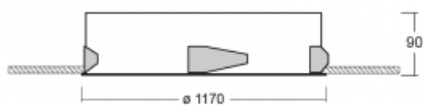

Leuchte

Puri

143-0A0I-10GGE/830, W

Wir haben uns überlegt, wie wir ein völlig reines Design erreichen könnten. Und so entstand die Familie der runden Einbauleuchten Puri. Wählen Sie zwischen Versionen mit und ohne Rahmen. Montieren Sie die Leuchte direkt in die Decke ohne Kabel oder Aufhängung. Die Variante mit Rahmen hat den großen Vorteil, dass sie sehr leicht zu demontieren ist. Mit verschiedenen Durchmessern von Leuchten an der Decke schaffen Sie Kombinationen, die am besten zu den Bedürfnissen von Verkaufsräumen, Büros, Hotels oder Fluren passen. Puri verschmilzt mit dem Innenraum und lässt sich auch spielerisch mit anderen Familien von Rundleuchten kombinieren.

Technische Zeichnung

Typ der Montage	Einbauleuchten
Typ der Ausstrahlung	Direkte
Form der Leuchte	Rundleuchte
Farbe der Leuchte	Weiss
Material	Aluminium
Lebensdauer	L80/B20 50 000 Stunden
Garantie	60 Monate
Beschreibung der Leuchte	Einbauleuchte
Abmessungen	∅ 1170 mm × 90 mm
Lichtquelle	LED MODUL
Art der Optik	Mikroprismatische Optik
Lichtstrom	13180 lm ± 10 %
Farbtemperatur	3000 K Warm weiss
Leuchtwirkungsgrad	122 lm/W
MacAdam Lichtquelle	3
Farbwiedergabeindex	80
UGR max. X=4H Y=8H, ρ=70,50,20	18.4
Leistungsaufnahme	108.3 W ± 10 %
Anschluss der Leuchte	EVG nicht dimmbar
Elektrische Spannung	220-240V
Frequenz	50/60Hz

⊕ CE IP 20

Kurve

Zum Herunterladen

Montageanleitung

Fotografie