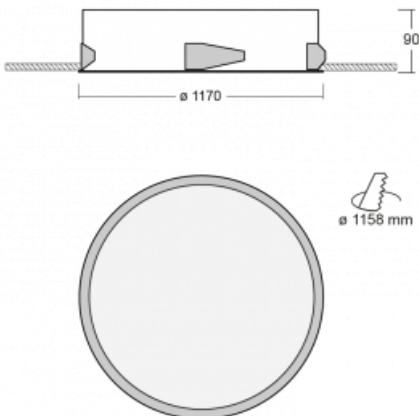

Leuchte

Puri

143-0A0I-10GGD/840, W

Wir haben uns überlegt, wie wir ein völlig reines Design erreichen könnten. Und so entstand die Familie der runden Einbauleuchten Puri. Wählen Sie zwischen Versionen mit und ohne Rahmen. Montieren Sie die Leuchte direkt in die Decke ohne Kabel oder Aufhängung. Die Variante mit Rahmen hat den großen Vorteil, dass sie sehr leicht zu demontieren ist. Mit verschiedenen Durchmessern von Leuchten an der Decke schaffen Sie Kombinationen, die am besten zu den Bedürfnissen von Verkaufsräumen, Büros, Hotels oder Fluren passen. Puri verschmilzt mit dem Innenraum und lässt sich auch spielerisch mit anderen Familien von Rundleuchten kombinieren.

Technische Zeichnung

Typ der Montage	Einbauleuchten
Typ der Ausstrahlung	Direkte
Form der Leuchte	Rundleuchte
Farbe der Leuchte	Weiss
Material	Aluminium
Lebensdauer	L80/B20 50 000 Stunden
Garantie	60 Monate
Beschreibung der Leuchte	Einbauleuchte
Abmessungen	ø 1170 mm × 90 mm
Lichtquelle	LED MODUL
Art der Optik	Mikroprismatische Optik
Lichtstrom	13920 lm ± 10 %
Farbtemperatur	4000 K Kalt weiss
Leuchtwirkungsgrad	129 lm/W
MacAdam Lichtquelle	3
Farbwiedergabeindex	80
UGR max. X=4H Y=8H, ρ=70,50,20	18.6
Leistungsaufnahme	108.3 W ± 10 %
Anschluss der Leuchte	DALI dimmbar
Elektrische Spannung	220-240V
Frequenz	50/60Hz

Kurve

Zum Herunterladen

Montageanleitung

Fotografie