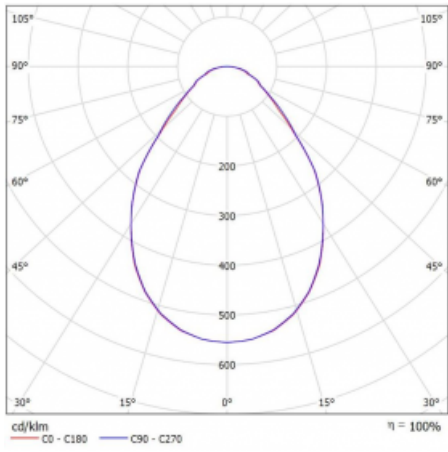

Leuchte

Puri

143-0A0I-10GGD/840, W

Wir haben uns überlegt, wie wir ein völlig reines Design erreichen könnten. Und so entstand die Familie der runden Einbauleuchten Puri. Wählen Sie zwischen Versionen mit und ohne Rahmen. Montieren Sie die Leuchte direkt in die Decke ohne Kabel oder Aufhängung. Die Variante mit Rahmen hat den großen Vorteil, dass sie sehr leicht zu demontieren ist. Mit verschiedenen Durchmessern von Leuchten an der Decke schaffen Sie Kombinationen, die am besten zu den Bedürfnissen von Verkaufsräumen, Büros, Hotels oder Fluren passen. Puri verschmilzt mit dem Innenraum und lässt sich auch spielerisch mit anderen Familien von Rundleuchten kombinieren.

Technische Zeichnung

Typ der Montage	Einbauleuchten
Typ der Ausstrahlung	Direkte
Form der Leuchte	Rundleuchte
Farbe der Leuchte	Weiss
Material	Aluminium
Lebensdauer	L80/B20 50 000 Stunden
Garantie	60 Monate
Beschreibung der Leuchte	Einbauleuchte
Abmessungen	ø 1170 mm × 90 mm
Lichtquelle	LED MODUL
Art der Optik	Mikroprismatische Optik
Lichtstrom	13920 lm ± 10 %
Farbtemperatur	4000 K Kalt weiss
Leuchtwirkungsgrad	129 lm/W
MacAdam Lichtquelle	3
Farbwiedergabeindex	80
UGR max. X=4H Y=8H, ρ=70,50,20	18.6
Leistungsaufnahme	108.3 W ± 10 %
Anschluss der Leuchte	DALI dimmbar
Elektrische Spannung	220-240V
Frequenz	50/60Hz

Kurve

Zum Herunterladen

Montageanleitung

Fotografie