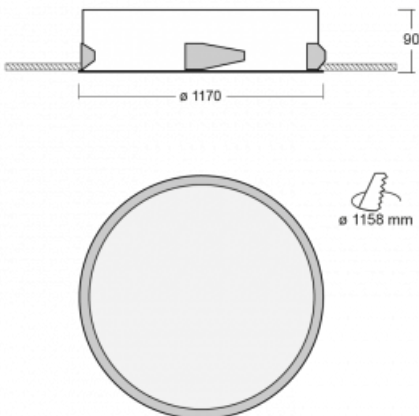

# Puri

**143-0A0I-10GGD/840, W**

Wir haben uns überlegt, wie wir ein völlig reines Design erreichen könnten. Und so entstand die Familie der runden Einbauleuchten Puri. Wählen Sie zwischen Versionen mit und ohne Rahmen. Montieren Sie die Leuchte direkt in die Decke ohne Kabel oder Aufhängung. Die Variante mit Rahmen hat den großen Vorteil, dass sie sehr leicht zu demontieren ist. Mit verschiedenen Durchmessern von Leuchten an der Decke schaffen Sie Kombinationen, die am besten zu den Bedürfnissen von Verkaufsräumen, Büros, Hotels oder Fluren passen. Puri verschmilzt mit dem Innenraum und lässt sich auch spielerisch mit anderen Familien von Rundleuchten kombinieren.

**Technische Zeichnung**

Typ der Montage	Einbauleuchten
Typ der Ausstrahlung	Direkte
Form der Leuchte	Rundleuchte
Farbe der Leuchte	Weiss
Material	Aluminium
Lebensdauer	L80/B20 50 000 Stunden
Garantie	5 years
Beschreibung der Leuchte	Einbauleuchte
Abmessungen	∅ 1170 mm × 90 mm
Lichtquelle	LED MODUL
Art der Optik	Mikroprismatische Optik
Lichtstrom*	13920 lm
Farbtemperatur	4000 K Kalt weiss
Leuchtwirkungsgrad	129 lm/W
MacAdam Lichtquelle	3
Farbwiedergabeindex	80
UGR max. X=4H Y=8H, ρ=70,50,20	18.6
Leistungsaufnahme*	108.3 W
Anschluss der Leuchte	DALI
Elektrische Spannung	220-240V
Frequenz	50/60Hz

# Kurve

**Zum Herunterladen**

Montageanleitung

Fotografie