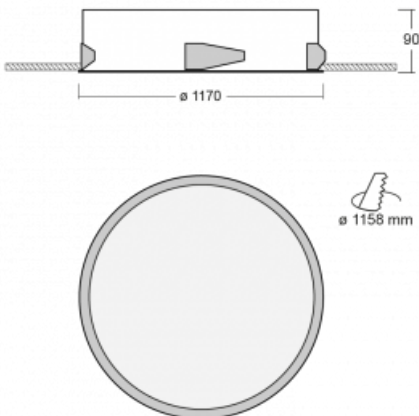

Leuchte

Puri

143-0A0I-10GGD/830, W

Wir haben uns überlegt, wie wir ein völlig reines Design erreichen könnten. Und so entstand die Familie der runden Einbauleuchten Puri. Wählen Sie zwischen Versionen mit und ohne Rahmen. Montieren Sie die Leuchte direkt in die Decke ohne Kabel oder Aufhängung. Die Variante mit Rahmen hat den großen Vorteil, dass sie sehr leicht zu demontieren ist. Mit verschiedenen Durchmessern von Leuchten an der Decke schaffen Sie Kombinationen, die am besten zu den Bedürfnissen von Verkaufsräumen, Büros, Hotels oder Fluren passen. Puri verschmilzt mit dem Innenraum und lässt sich auch spielerisch mit anderen Familien von Rundleuchten kombinieren.

Technische Zeichnung

Typ der Montage	Einbauleuchten
Typ der Ausstrahlung	Direkte
Form der Leuchte	Rundleuchte
Farbe der Leuchte	Weiss
Material	Aluminium
Lebensdauer	L80/B20 50 000 Stunden
Garantie	60 Monate
Beschreibung der Leuchte	Einbauleuchte
Abmessungen	ø 1170 mm × 90 mm
Lichtquelle	LED MODUL
Art der Optik	Mikroprismatische Optik
Lichtstrom	13180 lm ± 10 %
Farbtemperatur	3000 K Warm weiss
Leuchtwirkungsgrad	122 lm/W
MacAdam Lichtquelle	3
Farbwiedergabeindex	80
UGR max. X=4H Y=8H, ρ=70,50,20	18.4
Leistungsaufnahme	108.3 W ± 10 %
Anschluss der Leuchte	DALI dimmbar
Elektrische Spannung	220-240V
Frequenz	50/60Hz

Kurve

Zum Herunterladen

Montageanleitung

Fotografie