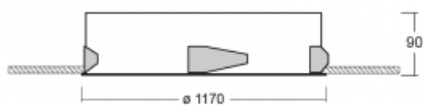

Leuchte

Puri

143-0A0I-10GGD/830, W

Wir haben uns überlegt, wie wir ein völlig reines Design erreichen könnten. Und so entstand die Familie der runden Einbauleuchten Puri. Wählen Sie zwischen Versionen mit und ohne Rahmen. Montieren Sie die Leuchte direkt in die Decke ohne Kabel oder Aufhängung. Die Variante mit Rahmen hat den großen Vorteil, dass sie sehr leicht zu demontieren ist. Mit verschiedenen Durchmessern von Leuchten an der Decke schaffen Sie Kombinationen, die am besten zu den Bedürfnissen von Verkaufsräumen, Büros, Hotels oder Fluren passen. Puri verschmilzt mit dem Innenraum und lässt sich auch spielerisch mit anderen Familien von Rundleuchten kombinieren.

Technische Zeichnung

Typ der Montage	Einbauleuchten
Typ der Ausstrahlung	Direkte
Form der Leuchte	Rundleuchte
Farbe der Leuchte	Weiss
Material	Aluminium
Lebensdauer	L80/B20 50 000 Stunden
Garantie	5 years
Beschreibung der Leuchte	Einbauleuchte
Abmessungen	∅ 1170 mm × 90 mm
Lichtquelle	LED MODUL
Art der Optik	Mikroprismatische Optik
Lichtstrom*	13180 lm
Farbtemperatur	3000 K Warm weiss
Leuchtwirkungsgrad	122 lm/W
MacAdam Lichtquelle	3
Farbwiedergabeindex	80
UGR max. X=4H Y=8H, ρ=70,50,20	18.4
Leistungsaufnahme*	108.3 W
Anschluss der Leuchte	DALI
Elektrische Spannung	220-240V
Frequenz	50/60Hz

 **CE** IP 20

*±10 %

Kurve

Zum Herunterladen

Montageanleitung

Fotografie