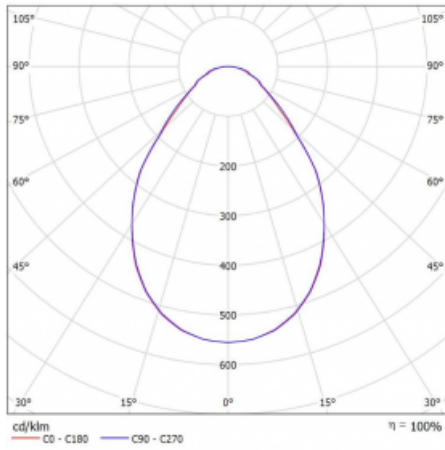

Leuchte

Puri

143-0A0I-10GEE/840, W

Wir haben uns überlegt, wie wir ein völlig reines Design erreichen könnten. Und so entstand die Familie der runden Einbauleuchten Puri. Wählen Sie zwischen Versionen mit und ohne Rahmen. Montieren Sie die Leuchte direkt in die Decke ohne Kabel oder Aufhängung. Die Variante mit Rahmen hat den großen Vorteil, dass sie sehr leicht zu demontieren ist. Mit verschiedenen Durchmessern von Leuchten an der Decke schaffen Sie Kombinationen, die am besten zu den Bedürfnissen von Verkaufsräumen, Büros, Hotels oder Fluren passen. Puri verschmilzt mit dem Innenraum und lässt sich auch spielerisch mit anderen Familien von Rundleuchten kombinieren.

Technische Zeichnung

Typ der Montage	Einbauleuchten
Typ der Ausstrahlung	Direkte
Form der Leuchte	Rundleuchte
Farbe der Leuchte	Weiss
Material	Aluminium
Lebensdauer	L80/B20 50 000 Stunden
Garantie	60 Monate
Beschreibung der Leuchte	Einbauleuchte
Abmessungen	ø 1170 mm × 90 mm
Gewicht	19.5 kg
Lichtquelle	LED MODUL
Art der Optik	Mikroprismatische Optik
Lichtstrom	10340 lm ± 10 %
Farbtemperatur	4000 K Kalt weiss
Leuchtwirkungsgrad	113 lm/W
MacAdam Lichtquelle	3
Farbwiedergabeindex	80
UGR max. X=4H Y=8H, ρ=70,50,20	17.5

Kurve

Leistungsaufnahme 91.3 W ± 10 %

Anschluss der Leuchte EVG nicht dimmbar

Elektrische Spannung 220-240V

Frequenz 50/60Hz

⊕ CE IP 20

Zum Herunterladen

Montageanleitung