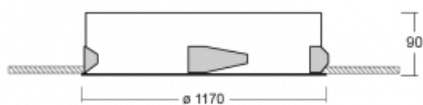

Leuchte

Puri

143-0A0I-10GEE/840, W

Wir haben uns überlegt, wie wir ein völlig reines Design erreichen könnten. Und so entstand die Familie der runden Einbauleuchten Puri. Wählen Sie zwischen Versionen mit und ohne Rahmen. Montieren Sie die Leuchte direkt in die Decke ohne Kabel oder Aufhängung. Die Variante mit Rahmen hat den großen Vorteil, dass sie sehr leicht zu demontieren ist. Mit verschiedenen Durchmessern von Leuchten an der Decke schaffen Sie Kombinationen, die am besten zu den Bedürfnissen von Verkaufsräumen, Büros, Hotels oder Fluren passen. Puri verschmilzt mit dem Innenraum und lässt sich auch spielerisch mit anderen Familien von Rundleuchten kombinieren.

Technische Zeichnung

Typ der Montage	Einbauleuchten
Typ der Ausstrahlung	Direkte
Form der Leuchte	Rundleuchte
Farbe der Leuchte	Weiss
Material	Aluminium
Lebensdauer	L80/B20 50 000 Stunden
Garantie	5 years
Beschreibung der Leuchte	Einbauleuchte
Abmessungen	ø 1170 mm × 90 mm
Gewicht	19.5 kg
Lichtquelle	LED MODUL
Art der Optik	Mikroprismatische Optik
Lichtstrom*	10340 lm
Farbtemperatur	4000 K Kalt weiss
Leuchtwirkungsgrad	113 lm/W
MacAdam Lichtquelle	3
Farbwiedergabeindex	80
UGR max. X=4H Y=8H, ρ=70,50,20	17.5

Kurve

Leistungsaufnahme* 91.3 W

Anschluss der Leuchte ON/OFF

Elektrische Spannung 220-240V

Frequenz 50/60Hz

⊕ CE IP 20

*±10 %

Zum Herunterladen