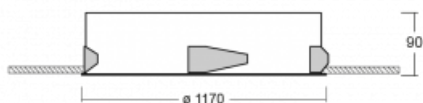

# Puri

143-0A0I-10GEE/830, W

Wir haben uns überlegt, wie wir ein völlig reines Design erreichen könnten. Und so entstand die Familie der runden Einbauleuchten Puri. Wählen Sie zwischen Versionen mit und ohne Rahmen. Montieren Sie die Leuchte direkt in die Decke ohne Kabel oder Aufhängung. Die Variante mit Rahmen hat den großen Vorteil, dass sie sehr leicht zu demontieren ist. Mit verschiedenen Durchmessern von Leuchten an der Decke schaffen Sie Kombinationen, die am besten zu den Bedürfnissen von Verkaufsräumen, Büros, Hotels oder Fluren passen. Puri verschmilzt mit dem Innenraum und lässt sich auch spielerisch mit anderen Familien von Rundleuchten kombinieren.

## Technische Zeichnung

Typ der Montage	Einbauleuchten
Typ der Ausstrahlung	Direkte
Form der Leuchte	Rundleuchte
Farbe der Leuchte	Weiss
Material	Aluminium
Lebensdauer	L80/B20 50 000 Stunden
Garantie	5 years
Beschreibung der Leuchte	Einbauleuchte
Abmessungen	ø 1170 mm × 90 mm
Lichtquelle	LED MODUL
Art der Optik	Mikroprismatische Optik
Lichtstrom*	9790 lm
Farbtemperatur	3000 K Warm weiss
Leuchtwirkungsgrad	107 lm/W
MacAdam Lichtquelle	3
Farbwiedergabeindex	80
UGR max. X=4H Y=8H, ρ=70,50,20	17.3
Leistungsaufnahme*	91.3 W
Anschluss der Leuchte	ON/OFF
Elektrische Spannung	220-240V
Frequenz	50/60Hz