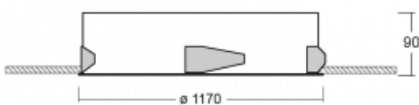

Leuchte

Puri

143-0AOI-10GED/840, W

Wir haben uns überlegt, wie wir ein völlig reines Design erreichen könnten. Und so entstand die Familie der runden Einbauleuchten Puri. Wählen Sie zwischen Versionen mit und ohne Rahmen. Montieren Sie die Leuchte direkt in die Decke ohne Kabel oder Aufhängung. Die Variante mit Rahmen hat den großen Vorteil, dass sie sehr leicht zu demontieren ist. Mit verschiedenen Durchmessern von Leuchten an der Decke schaffen Sie Kombinationen, die am besten zu den Bedürfnissen von Verkaufsräumen, Büros, Hotels oder Fluren passen. Puri verschmilzt mit dem Innenraum und lässt sich auch spielerisch mit anderen Familien von Rundleuchten kombinieren.

Technische Zeichnung

Typ der Montage	Einbauleuchten
Typ der Ausstrahlung	Direkte
Form der Leuchte	Rundleuchte
Farbe der Leuchte	Weiss
Material	Aluminium
Lebensdauer	L80/B20 50 000 Stunden
Garantie	60 Monate
Beschreibung der Leuchte	Einbauleuchte
Abmessungen	∅ 1170 mm × 90 mm
Lichtquelle	LED MODUL
Art der Optik	Mikroprismatische Optik
Lichtstrom	10340 lm ± 10 %
Farbtemperatur	4000 K Kalt weiss
Leuchtwirkungsgrad	113 lm/W
MacAdam Lichtquelle	3
Farbwiedergabeindex	80
UGR max. X=4H Y=8H, ρ=70,50,20	17,5
Leistungsaufnahme	91.3 W ± 10 %
Anschluss der Leuchte	DALI dimmbar
Elektrische Spannung	220-240V
Frequenz	50/60Hz

Kurve

Zum Herunterladen

Montageanleitung

Fotografie