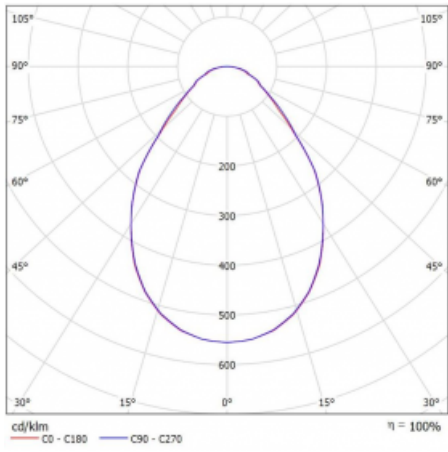

Technische Zeichnung

Typ der Montage	Einbauleuchten
Typ der Ausstrahlung	Direkte
Form der Leuchte	Rundleuchte
Farbe der Leuchte	Weiss
Material	Aluminium
Lebensdauer	L80/B20 50 000 Stunden
Garantie	5 years
Beschreibung der Leuchte	Einbauleuchte
Abmessungen	∅ 1170 mm × 90 mm
Lichtquelle	LED MODUL
Art der Optik	Mikroprismatische Optik
Lichtstrom*	10340 lm
Farbtemperatur	4000 K Kalt weiss
Leuchtwirkungsgrad	113 lm/W
MacAdam Lichtquelle	3
Farbwiedergabeindex	80
UGR max. X=4H Y=8H, ρ=70,50,20	17,5
Leistungsaufnahme*	91,3 W
Anschluss der Leuchte	DALI
Elektrische Spannung	220-240V
Frequenz	50/60Hz

 **CE** IP 20

*±10 %

Kurve

Zum Herunterladen

Montageanleitung

Fotografie