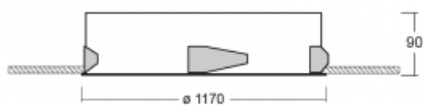

Leuchte

Puri

143-0A0I-10GED/830, W

Wir haben uns überlegt, wie wir ein völlig reines Design erreichen könnten. Und so entstand die Familie der runden Einbauleuchten Puri. Wählen Sie zwischen Versionen mit und ohne Rahmen. Montieren Sie die Leuchte direkt in die Decke ohne Kabel oder Aufhängung. Die Variante mit Rahmen hat den großen Vorteil, dass sie sehr leicht zu demontieren ist. Mit verschiedenen Durchmessern von Leuchten an der Decke schaffen Sie Kombinationen, die am besten zu den Bedürfnissen von Verkaufsräumen, Büros, Hotels oder Fluren passen. Puri verschmilzt mit dem Innenraum und lässt sich auch spielerisch mit anderen Familien von Rundleuchten kombinieren.

Technische Zeichnung

Typ der Montage	Einbauleuchten
Typ der Ausstrahlung	Direkte
Form der Leuchte	Rundleuchte
Farbe der Leuchte	Weiss
Material	Aluminium
Lebensdauer	L80/B20 50 000 Stunden
Garantie	5 years
Beschreibung der Leuchte	Einbauleuchte
Abmessungen	∅ 1170 mm × 90 mm
Lichtquelle	LED MODUL
Art der Optik	Mikroprismatische Optik
Lichtstrom*	9790 lm
Farbtemperatur	3000 K Warm weiss
Leuchtwirkungsgrad	107 lm/W
MacAdam Lichtquelle	3
Farbwiedergabeindex	80
UGR max. X=4H Y=8H, ρ=70,50,20	17.3
Leistungsaufnahme*	91.3 W
Anschluss der Leuchte	DALI
Elektrische Spannung	220-240V
Frequenz	50/60Hz

 **CE** IP 20

*±10 %

Kurve

Zum Herunterladen

Montageanleitung

Fotografie