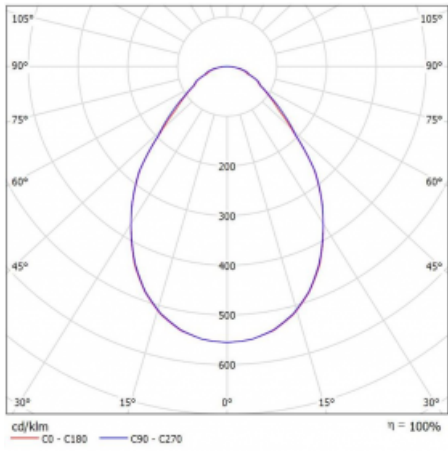

Leuchte

Puri

143-0A0I-10GED/830, W

Wir haben uns überlegt, wie wir ein völlig reines Design erreichen könnten. Und so entstand die Familie der runden Einbauleuchten Puri. Wählen Sie zwischen Versionen mit und ohne Rahmen. Montieren Sie die Leuchte direkt in die Decke ohne Kabel oder Aufhängung. Die Variante mit Rahmen hat den großen Vorteil, dass sie sehr leicht zu demontieren ist. Mit verschiedenen Durchmessern von Leuchten an der Decke schaffen Sie Kombinationen, die am besten zu den Bedürfnissen von Verkaufsräumen, Büros, Hotels oder Fluren passen. Puri verschmilzt mit dem Innenraum und lässt sich auch spielerisch mit anderen Familien von Rundleuchten kombinieren.

Technische Zeichnung

Typ der Montage	Einbauleuchten
Typ der Ausstrahlung	Direkte
Form der Leuchte	Rundleuchte
Farbe der Leuchte	Weiss
Material	Aluminium
Lebensdauer	L80/B20 50 000 Stunden
Garantie	60 Monate
Beschreibung der Leuchte	Einbauleuchte
Abmessungen	∅ 1170 mm × 90 mm
Lichtquelle	LED MODUL
Art der Optik	Mikroprismatische Optik
Lichtstrom	9790 lm ± 10 %
Farbtemperatur	3000 K Warm weiss
Leuchtwirkungsgrad	107 lm/W
MacAdam Lichtquelle	3
Farbwiedergabeindex	80
UGR max. X=4H Y=8H, ρ=70,50,20	17.3
Leistungsaufnahme	91.3 W ± 10 %
Anschluss der Leuchte	DALI dimmbar
Elektrische Spannung	220-240V
Frequenz	50/60Hz

⊕ CE IP 20

Kurve

Zum Herunterladen

Montageanleitung

Fotografie