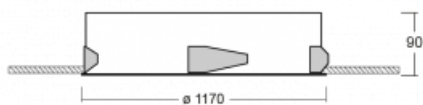

Leuchte

Puri

143-0A0I-10GED/830, W

Wir haben uns überlegt, wie wir ein völlig reines Design erreichen könnten. Und so entstand die Familie der runden Einbauleuchten Puri. Wählen Sie zwischen Versionen mit und ohne Rahmen. Montieren Sie die Leuchte direkt in die Decke ohne Kabel oder Aufhängung. Die Variante mit Rahmen hat den großen Vorteil, dass sie sehr leicht zu demontieren ist. Mit verschiedenen Durchmessern von Leuchten an der Decke schaffen Sie Kombinationen, die am besten zu den Bedürfnissen von Verkaufsräumen, Büros, Hotels oder Fluren passen. Puri verschmilzt mit dem Innenraum und lässt sich auch spielerisch mit anderen Familien von Rundleuchten kombinieren.

Technische Zeichnung

Typ der Montage	Einbauleuchten
Typ der Ausstrahlung	Direkte
Form der Leuchte	Rundleuchte
Farbe der Leuchte	Weiss
Material	Aluminium
Lebensdauer	L80/B20 50 000 Stunden
Garantie	60 Monate
Beschreibung der Leuchte	Einbauleuchte
Abmessungen	∅ 1170 mm × 90 mm
Lichtquelle	LED MODUL
Art der Optik	Mikroprismatische Optik
Lichtstrom	9790 lm ± 10 %
Farbtemperatur	3000 K Warm weiss
Leuchtwirkungsgrad	107 lm/W
MacAdam Lichtquelle	3
Farbwiedergabeindex	80
UGR max. X=4H Y=8H, ρ=70,50,20	17.3
Leistungsaufnahme	91.3 W ± 10 %
Anschluss der Leuchte	DALI dimmbar
Elektrische Spannung	220-240V
Frequenz	50/60Hz

⊕ CE IP 20

Kurve

Zum Herunterladen

Montageanleitung

Fotografie