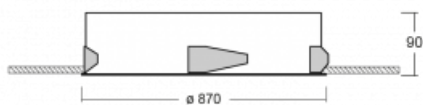

Leuchte

Puri

143-080K-10GHE/840, W

Wir haben uns überlegt, wie wir ein völlig reines Design erreichen könnten. Und so entstand die Familie der runden Einbauleuchten Puri. Wählen Sie zwischen Versionen mit und ohne Rahmen. Montieren Sie die Leuchte direkt in die Decke ohne Kabel oder Aufhängung. Die Variante mit Rahmen hat den großen Vorteil, dass sie sehr leicht zu demontieren ist. Mit verschiedenen Durchmessern von Leuchten an der Decke schaffen Sie Kombinationen, die am besten zu den Bedürfnissen von Verkaufsräumen, Büros, Hotels oder Fluren passen. Puri verschmilzt mit dem Innenraum und lässt sich auch spielerisch mit anderen Familien von Rundleuchten kombinieren.

Technische Zeichnung

Typ der Montage	Einbauleuchten
Typ der Ausstrahlung	Direkte
Form der Leuchte	Rundleuchte
Farbe der Leuchte	Weiss
Material	Aluminium
Lebensdauer	L80/B20 50 000 Stunden
Garantie	5 years
Beschreibung der Leuchte	Einbauleuchte
Abmessungen	ø 870 mm × 90 mm
Lichtquelle	LED MODUL
Art der Optik	Opaler Diffusor
Lichtstrom*	12680 lm
Farbtemperatur	4000 K Kalt weiss
Leuchtwirkungsgrad	130 lm/W
MacAdam Lichtquelle	3
Farbwiedergabeindex	80
UGR max. X=4H Y=8H, ρ=70,50,20	23.1
Leistungsaufnahme*	97.2 W
Anschluss der Leuchte	ON/OFF
Elektrische Spannung	220-240V
Frequenz	50/60Hz

 CE IP 20

*±10 %

Kurve

Zum Herunterladen

Montageanleitung

Fotografie