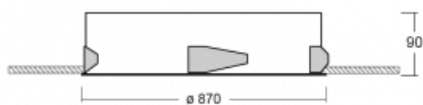

Leuchte

Puri

143-080K-10GHE/830, W

Wir haben uns überlegt, wie wir ein völlig reines Design erreichen könnten. Und so entstand die Familie der runden Einbauleuchten Puri. Wählen Sie zwischen Versionen mit und ohne Rahmen. Montieren Sie die Leuchte direkt in die Decke ohne Kabel oder Aufhängung. Die Variante mit Rahmen hat den großen Vorteil, dass sie sehr leicht zu demontieren ist. Mit verschiedenen Durchmessern von Leuchten an der Decke schaffen Sie Kombinationen, die am besten zu den Bedürfnissen von Verkaufsräumen, Büros, Hotels oder Fluren passen. Puri verschmilzt mit dem Innenraum und lässt sich auch spielerisch mit anderen Familien von Rundleuchten kombinieren.

Technische Zeichnung

Typ der Montage	Einbauleuchten
Typ der Ausstrahlung	Direkte
Form der Leuchte	Rundleuchte
Farbe der Leuchte	Weiss
Material	Aluminium
Lebensdauer	L80/B20 50 000 Stunden
Garantie	5 years
Beschreibung der Leuchte	Einbauleuchte
Abmessungen	ø 870 mm × 90 mm
Gewicht	8.9 kg
Lichtquelle	LED MODUL
Art der Optik	Opaler Diffusor
Lichtstrom*	12080 lm
Farbtemperatur	3000 K Warm weiss
Leuchtwirkungsgrad	124 lm/W
MacAdam Lichtquelle	3
Farbwiedergabeindex	80
UGR max. X=4H Y=8H, ρ=70,50,20	23

Kurve

Leistungsaufnahme* 97.2 W

Anschluss der Leuchte ON/OFF

Elektrische Spannung 220-240V

Frequenz 50/60Hz

⊕ CE IP 20

*±10 %

Zum Herunterladen