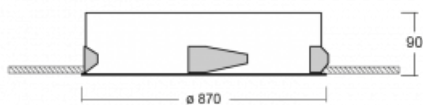

Leuchte

Puri

143-080K-10GHE/830, W

Wir haben uns überlegt, wie wir ein völlig reines Design erreichen könnten. Und so entstand die Familie der runden Einbauleuchten Puri. Wählen Sie zwischen Versionen mit und ohne Rahmen. Montieren Sie die Leuchte direkt in die Decke ohne Kabel oder Aufhängung. Die Variante mit Rahmen hat den großen Vorteil, dass sie sehr leicht zu demontieren ist. Mit verschiedenen Durchmessern von Leuchten an der Decke schaffen Sie Kombinationen, die am besten zu den Bedürfnissen von Verkaufsräumen, Büros, Hotels oder Fluren passen. Puri verschmilzt mit dem Innenraum und lässt sich auch spielerisch mit anderen Familien von Rundleuchten kombinieren.

Technische Zeichnung

Typ der Montage	Einbauleuchten
Typ der Ausstrahlung	Direkte
Form der Leuchte	Rundleuchte
Farbe der Leuchte	Weiss
Material	Aluminium
Lebensdauer	L80/B20 50 000 Stunden
Garantie	60 Monate
Beschreibung der Leuchte	Einbauleuchte
Abmessungen	ø 870 mm × 90 mm
Gewicht	8.9 kg
Lichtquelle	LED MODUL
Art der Optik	Opaler Diffusor
Lichtstrom	12080 lm ± 10 %
Farbtemperatur	3000 K Warm weiss
Leuchtwirkungsgrad	124 lm/W
MacAdam Lichtquelle	3
Farbwiedergabeindex	80
UGR max. X=4H Y=8H, ρ=70,50,20	23

Kurve

Leistungsaufnahme 97.2 W ± 10 %

Anschluss der Leuchte EVG nicht dimmbar

Elektrische Spannung 220-240V

Frequenz 50/60Hz

⊕ CE IP 20

Zum Herunterladen

Montageanleitung