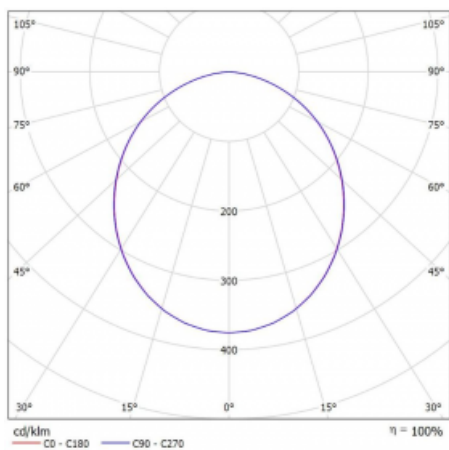

Leuchte

Puri

143-080K-10GHE/830, W

Wir haben uns überlegt, wie wir ein völlig reines Design erreichen könnten. Und so entstand die Familie der runden Einbauleuchten Puri. Wählen Sie zwischen Versionen mit und ohne Rahmen. Montieren Sie die Leuchte direkt in die Decke ohne Kabel oder Aufhängung. Die Variante mit Rahmen hat den großen Vorteil, dass sie sehr leicht zu demontieren ist. Mit verschiedenen Durchmessern von Leuchten an der Decke schaffen Sie Kombinationen, die am besten zu den Bedürfnissen von Verkaufsräumen, Büros, Hotels oder Fluren passen. Puri verschmilzt mit dem Innenraum und lässt sich auch spielerisch mit anderen Familien von Rundleuchten kombinieren.

Technische Zeichnung

Typ der Montage	Einbauleuchten
Typ der Ausstrahlung	Direkte
Form der Leuchte	Rundleuchte
Farbe der Leuchte	Weiss
Material	Aluminium
Lebensdauer	L80/B20 50 000 Stunden
Garantie	5 years
Beschreibung der Leuchte	Einbauleuchte
Abmessungen	ø 870 mm × 90 mm
Gewicht	8.9 kg
Lichtquelle	LED MODUL
Art der Optik	Opaler Diffusor
Lichtstrom*	12080 lm
Farbtemperatur	3000 K Warm weiss
Leuchtwirkungsgrad	124 lm/W
MacAdam Lichtquelle	3
Farbwiedergabeindex	80
UGR max. X=4H Y=8H, ρ=70,50,20	23

Kurve

Leistungsaufnahme* 97.2 W

Anschluss der Leuchte ON/OFF

Elektrische Spannung 220-240V

Frequenz 50/60Hz

⊕ CE IP 20

*±10 %

Zum Herunterladen