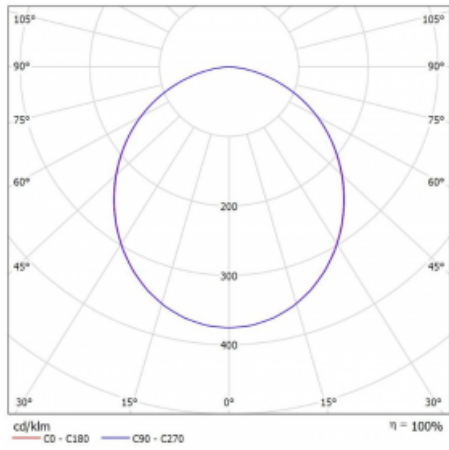

Leuchte

Puri

143-080K-10GHE/830, W

Wir haben uns überlegt, wie wir ein völlig reines Design erreichen könnten. Und so entstand die Familie der runden Einbauleuchten Puri. Wählen Sie zwischen Versionen mit und ohne Rahmen. Montieren Sie die Leuchte direkt in die Decke ohne Kabel oder Aufhängung. Die Variante mit Rahmen hat den großen Vorteil, dass sie sehr leicht zu demontieren ist. Mit verschiedenen Durchmessern von Leuchten an der Decke schaffen Sie Kombinationen, die am besten zu den Bedürfnissen von Verkaufsräumen, Büros, Hotels oder Fluren passen. Puri verschmilzt mit dem Innenraum und lässt sich auch spielerisch mit anderen Familien von Rundleuchten kombinieren.

Technische Zeichnung

Typ der Montage	Einbauleuchten
Typ der Ausstrahlung	Direkte
Form der Leuchte	Rundleuchte
Farbe der Leuchte	Weiss
Material	Aluminium
Lebensdauer	L80/B20 50 000 Stunden
Garantie	60 Monate
Beschreibung der Leuchte	Einbauleuchte
Abmessungen	ø 870 mm × 90 mm
Gewicht	8.9 kg
Lichtquelle	LED MODUL
Art der Optik	Opaler Diffusor
Lichtstrom	12080 lm ± 10 %
Farbtemperatur	3000 K Warm weiss
Leuchtwirkungsgrad	124 lm/W
MacAdam Lichtquelle	3
Farbwiedergabeindex	80
UGR max. X=4H Y=8H, ρ=70,50,20	23

Kurve

Leistungsaufnahme 97.2 W ± 10 %

Anschluss der Leuchte EVG nicht dimmbar

Elektrische Spannung 220-240V

Frequenz 50/60Hz

⊕ CE IP 20

Zum Herunterladen

Montageanleitung