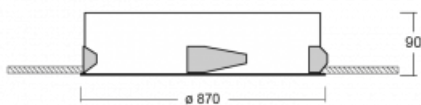

# Puri

**143-080K-10GHD/830, W**

Wir haben uns überlegt, wie wir ein völlig reines Design erreichen könnten. Und so entstand die Familie der runden Einbauleuchten Puri. Wählen Sie zwischen Versionen mit und ohne Rahmen. Montieren Sie die Leuchte direkt in die Decke ohne Kabel oder Aufhängung. Die Variante mit Rahmen hat den großen Vorteil, dass sie sehr leicht zu demontieren ist. Mit verschiedenen Durchmessern von Leuchten an der Decke schaffen Sie Kombinationen, die am besten zu den Bedürfnissen von Verkaufsräumen, Büros, Hotels oder Fluren passen. Puri verschmilzt mit dem Innenraum und lässt sich auch spielerisch mit anderen Familien von Rundleuchten kombinieren.

**Technische Zeichnung**

Typ der Montage	Einbauleuchten
Typ der Ausstrahlung	Direkte
Form der Leuchte	Rundleuchte
Farbe der Leuchte	Weiss
Material	Aluminium
Lebensdauer	L80/B20 50 000 Stunden
Garantie	5 years
Beschreibung der Leuchte	Einbauleuchte

Abmessungen	ø 870 mm × 90 mm
Gewicht	8.7 kg
Lichtquelle	LED MODUL

Art der Optik	Opaler Diffusor
Lichtstrom*	12080 lm
Farbtemperatur	3000 K Warm weiss
Leuchtwirkungsgrad	124 lm/W
MacAdam Lichtquelle	3

Farbwiedergabeindex	80
UGR max. X=4H Y=8H, ρ=70,50,20	23