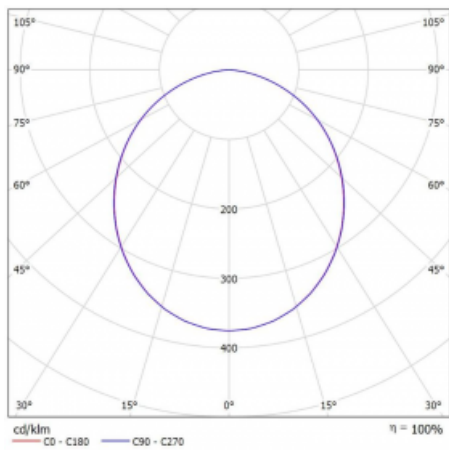

Leuchte

Puri

143-080K-10GGE/830, W

Wir haben uns überlegt, wie wir ein völlig reines Design erreichen könnten. Und so entstand die Familie der runden Einbauleuchten Puri. Wählen Sie zwischen Versionen mit und ohne Rahmen. Montieren Sie die Leuchte direkt in die Decke ohne Kabel oder Aufhängung. Die Variante mit Rahmen hat den großen Vorteil, dass sie sehr leicht zu demontieren ist. Mit verschiedenen Durchmessern von Leuchten an der Decke schaffen Sie Kombinationen, die am besten zu den Bedürfnissen von Verkaufsräumen, Büros, Hotels oder Fluren passen. Puri verschmilzt mit dem Innenraum und lässt sich auch spielerisch mit anderen Familien von Rundleuchten kombinieren.

Technische Zeichnung

Typ der Montage	Einbauleuchten
Typ der Ausstrahlung	Direkte
Form der Leuchte	Rundleuchte
Farbe der Leuchte	Weiss
Material	Aluminium
Lebensdauer	L80/B20 50 000 Stunden
Garantie	5 years
Beschreibung der Leuchte	Einbauleuchte
Abmessungen	ø 870 mm × 90 mm
Gewicht	8.7 kg
Lichtquelle	LED MODUL
Art der Optik	Opaler Diffusor
Lichtstrom*	9930 lm
Farbtemperatur	3000 K Warm weiss
Leuchtwirkungsgrad	127 lm/W
MacAdam Lichtquelle	3
Farbwiedergabeindex	80
UGR max. X=4H Y=8H, ρ=70,50,20	22.3

Kurve

Leistungsaufnahme* 78.3 W

Anschluss der Leuchte ON/OFF

Elektrische Spannung 220-240V

Frequenz 50/60Hz

⊕ CE IP 20

*±10 %

Zum Herunterladen