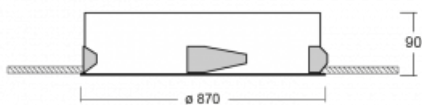

# Puri

143-080K-10GGE/830, W

Wir haben uns überlegt, wie wir ein völlig reines Design erreichen könnten. Und so entstand die Familie der runden Einbauleuchten Puri. Wählen Sie zwischen Versionen mit und ohne Rahmen. Montieren Sie die Leuchte direkt in die Decke ohne Kabel oder Aufhängung. Die Variante mit Rahmen hat den großen Vorteil, dass sie sehr leicht zu demontieren ist. Mit verschiedenen Durchmessern von Leuchten an der Decke schaffen Sie Kombinationen, die am besten zu den Bedürfnissen von Verkaufsräumen, Büros, Hotels oder Fluren passen. Puri verschmilzt mit dem Innenraum und lässt sich auch spielerisch mit anderen Familien von Rundleuchten kombinieren.

## Technische Zeichnung

Typ der Montage	Einbauleuchten
Typ der Ausstrahlung	Direkte
Form der Leuchte	Rundleuchte
Farbe der Leuchte	Weiss
Material	Aluminium
Lebensdauer	L80/B20 50 000 Stunden
Garantie	60 Monate
Beschreibung der Leuchte	Einbauleuchte
Abmessungen	ø 870 mm × 90 mm
Gewicht	8.7 kg
Lichtquelle	LED MODUL
Art der Optik	Opaler Diffusor
Lichtstrom	9930 lm ± 10 %
Farbtemperatur	3000 K Warm weiss
Leuchtwirkungsgrad	127 lm/W
MacAdam Lichtquelle	3
Farbwiedergabeindex	80
UGR max. X=4H Y=8H, ρ=70,50,20	22.3

## Kurve

Leistungsaufnahme 78.3 W ± 10 %

Anschluss der Leuchte EVG nicht dimmbar

Elektrische Spannung 220-240V

Frequenz 50/60Hz

⊕ CE IP 20

**Zum Herunterladen**

Montageanleitung