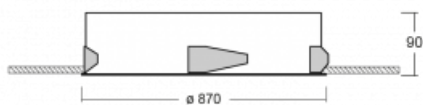

Leuchte

Puri

143-080K-10GGD/840, W

Wir haben uns überlegt, wie wir ein völlig reines Design erreichen könnten. Und so entstand die Familie der runden Einbauleuchten Puri. Wählen Sie zwischen Versionen mit und ohne Rahmen. Montieren Sie die Leuchte direkt in die Decke ohne Kabel oder Aufhängung. Die Variante mit Rahmen hat den großen Vorteil, dass sie sehr leicht zu demontieren ist. Mit verschiedenen Durchmessern von Leuchten an der Decke schaffen Sie Kombinationen, die am besten zu den Bedürfnissen von Verkaufsräumen, Büros, Hotels oder Fluren passen. Puri verschmilzt mit dem Innenraum und lässt sich auch spielerisch mit anderen Familien von Rundleuchten kombinieren.

Technische Zeichnung

Typ der Montage	Einbauleuchten
Typ der Ausstrahlung	Direkte
Form der Leuchte	Rundleuchte
Farbe der Leuchte	Weiss
Material	Aluminium
Lebensdauer	L80/B20 50 000 Stunden
Garantie	5 years
Beschreibung der Leuchte	Einbauleuchte
Abmessungen	ø 870 mm × 90 mm
Lichtquelle	LED MODUL
Art der Optik	Opaler Diffusor
Lichtstrom*	10420 lm
Farbtemperatur	4000 K Kalt weiss
Leuchtwirkungsgrad	133 lm/W
MacAdam Lichtquelle	3
Farbwiedergabeindex	80
UGR max. X=4H Y=8H, ρ=70,50,20	22.5
Leistungsaufnahme*	78.3 W
Anschluss der Leuchte	DALI
Elektrische Spannung	220-240V
Frequenz	50/60Hz

 **CE** IP 20

*±10 %

Kurve

Zum Herunterladen

Montageanleitung

Fotografie