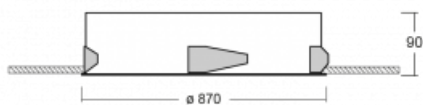

Leuchte

Puri

143-080K-10GGD/830, W

Wir haben uns überlegt, wie wir ein völlig reines Design erreichen könnten. Und so entstand die Familie der runden Einbauleuchten Puri. Wählen Sie zwischen Versionen mit und ohne Rahmen. Montieren Sie die Leuchte direkt in die Decke ohne Kabel oder Aufhängung. Die Variante mit Rahmen hat den großen Vorteil, dass sie sehr leicht zu demontieren ist. Mit verschiedenen Durchmessern von Leuchten an der Decke schaffen Sie Kombinationen, die am besten zu den Bedürfnissen von Verkaufsräumen, Büros, Hotels oder Fluren passen. Puri verschmilzt mit dem Innenraum und lässt sich auch spielerisch mit anderen Familien von Rundleuchten kombinieren.

Technische Zeichnung

Typ der Montage	Einbauleuchten
Typ der Ausstrahlung	Direkte
Form der Leuchte	Rundleuchte
Farbe der Leuchte	Weiss
Material	Aluminium
Lebensdauer	L80/B20 50 000 Stunden
Garantie	5 years
Beschreibung der Leuchte	Einbauleuchte
Abmessungen	ø 870 mm × 90 mm
Gewicht	8.8 kg
Lichtquelle	LED MODUL
Art der Optik	Opaler Diffusor
Lichtstrom*	9930 lm
Farbtemperatur	3000 K Warm weiss
Leuchtwirkungsgrad	127 lm/W
MacAdam Lichtquelle	3
Farbwiedergabeindex	80
UGR max. X=4H Y=8H, ρ=70,50,20	22.3

Kurve

Leistungsaufnahme* 78.3 W

Anschluss der Leuchte DALI

Elektrische Spannung 220-240V

Frequenz 50/60Hz

⊕ CE IP 20

*±10 %

Zum Herunterladen