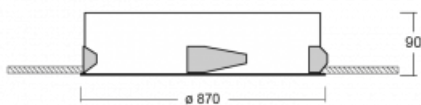

# Puri

**143-080K-10GEE/840, W**

Wir haben uns überlegt, wie wir ein völlig reines Design erreichen könnten. Und so entstand die Familie der runden Einbauleuchten Puri. Wählen Sie zwischen Versionen mit und ohne Rahmen. Montieren Sie die Leuchte direkt in die Decke ohne Kabel oder Aufhängung. Die Variante mit Rahmen hat den großen Vorteil, dass sie sehr leicht zu demontieren ist. Mit verschiedenen Durchmessern von Leuchten an der Decke schaffen Sie Kombinationen, die am besten zu den Bedürfnissen von Verkaufsräumen, Büros, Hotels oder Fluren passen. Puri verschmilzt mit dem Innenraum und lässt sich auch spielerisch mit anderen Familien von Rundleuchten kombinieren.

**Technische Zeichnung**

Typ der Montage	Einbauleuchten
Typ der Ausstrahlung	Direkte
Form der Leuchte	Rundleuchte
Farbe der Leuchte	Weiss
Material	Aluminium
Lebensdauer	L80/B20 50 000 Stunden
Garantie	5 years
Beschreibung der Leuchte	Einbauleuchte

Abmessungen	ø 870 mm × 90 mm
Gewicht	8.8 kg
Lichtquelle	LED MODUL
Art der Optik	Opaler Diffusor
Lichtstrom*	7750 lm
Farbtemperatur	4000 K Kalt weiss
Leuchtwirkungsgrad	135 lm/W
MacAdam Lichtquelle	3
Farbwiedergabeindex	80
UGR max. X=4H Y=8H, ρ=70,50,20	21.4