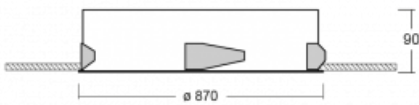

Leuchte

Puri

143-080K-10GEE/830, W

Wir haben uns überlegt, wie wir ein völlig reines Design erreichen könnten. Und so entstand die Familie der runden Einbauleuchten Puri. Wählen Sie zwischen Versionen mit und ohne Rahmen. Montieren Sie die Leuchte direkt in die Decke ohne Kabel oder Aufhängung. Die Variante mit Rahmen hat den großen Vorteil, dass sie sehr leicht zu demontieren ist. Mit verschiedenen Durchmessern von Leuchten an der Decke schaffen Sie Kombinationen, die am besten zu den Bedürfnissen von Verkaufsräumen, Büros, Hotels oder Fluren passen. Puri verschmilzt mit dem Innenraum und lässt sich auch spielerisch mit anderen Familien von Rundleuchten kombinieren.

Technische Zeichnung

Typ der Montage	Einbauleuchten
Typ der Ausstrahlung	Direkte
Form der Leuchte	Rundleuchte
Farbe der Leuchte	Weiss
Material	Aluminium
Lebensdauer	L80/B20 50 000 Stunden
Garantie	5 years
Beschreibung der Leuchte	Einbauleuchte

Abmessungen	ø 870 mm × 90 mm
Gewicht	8.4 kg
Lichtquelle	LED MODUL

Art der Optik	Opaler Diffusor
Lichtstrom*	7380 lm
Farbtemperatur	3000 K Warm weiss
Leuchtwirkungsgrad	129 lm/W
MacAdam Lichtquelle	3

Farbwiedergabeindex	80
UGR max. X=4H Y=8H, ρ=70,50,20	21.3

Kurve

Leistungsaufnahme* 57.2 W

Anschluss der Leuchte ON/OFF

Elektrische Spannung 220-240V

Frequenz 50/60Hz

⊕ CE IP 20

*±10 %

Zum Herunterladen