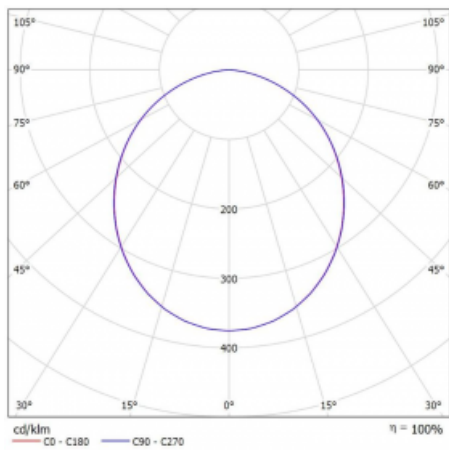

Leuchte

Puri

143-080K-10GEE/830, W

Wir haben uns überlegt, wie wir ein völlig reines Design erreichen könnten. Und so entstand die Familie der runden Einbauleuchten Puri. Wählen Sie zwischen Versionen mit und ohne Rahmen. Montieren Sie die Leuchte direkt in die Decke ohne Kabel oder Aufhängung. Die Variante mit Rahmen hat den großen Vorteil, dass sie sehr leicht zu demontieren ist. Mit verschiedenen Durchmessern von Leuchten an der Decke schaffen Sie Kombinationen, die am besten zu den Bedürfnissen von Verkaufsräumen, Büros, Hotels oder Fluren passen. Puri verschmilzt mit dem Innenraum und lässt sich auch spielerisch mit anderen Familien von Rundleuchten kombinieren.

Technische Zeichnung

Typ der Montage	Einbauleuchten
Typ der Ausstrahlung	Direkte
Form der Leuchte	Rundleuchte
Farbe der Leuchte	Weiss
Material	Aluminium
Lebensdauer	L80/B20 50 000 Stunden
Garantie	5 years
Beschreibung der Leuchte	Einbauleuchte
Abmessungen	ø 870 mm × 90 mm
Gewicht	8.4 kg
Lichtquelle	LED MODUL
Art der Optik	Opaler Diffusor
Lichtstrom	7380 lm ± 10 %
Farbtemperatur	3000 K Warm weiss
Leuchtwirkungsgrad	129 lm/W
MacAdam Lichtquelle	3
Farbwiedergabeindex	80
UGR max. X=4H Y=8H, ρ=70,50,20	21.3

Kurve

Leistungsaufnahme 57.2 W ± 10 %

Anschluss der Leuchte EVG nicht dimmbar

Elektrische Spannung 220-240V

Frequenz 50/60Hz

⊕ CE IP 20

Zum Herunterladen

Montageanleitung