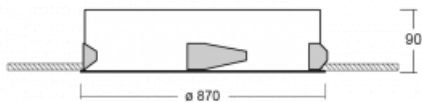

# Puri

143-080K-10GED/840, W

Wir haben uns überlegt, wie wir ein völlig reines Design erreichen könnten. Und so entstand die Familie der runden Einbauleuchten Puri. Wählen Sie zwischen Versionen mit und ohne Rahmen. Montieren Sie die Leuchte direkt in die Decke ohne Kabel oder Aufhängung. Die Variante mit Rahmen hat den großen Vorteil, dass sie sehr leicht zu demontieren ist. Mit verschiedenen Durchmessern von Leuchten an der Decke schaffen Sie Kombinationen, die am besten zu den Bedürfnissen von Verkaufsräumen, Büros, Hotels oder Fluren passen. Puri verschmilzt mit dem Innenraum und lässt sich auch spielerisch mit anderen Familien von Rundleuchten kombinieren.

## Technische Zeichnung

Typ der Montage	Einbauleuchten
Typ der Ausstrahlung	Direkte
Form der Leuchte	Rundleuchte
Farbe der Leuchte	Weiss
Material	Aluminium
Lebensdauer	L80/B20 50 000 Stunden
Garantie	5 years
Beschreibung der Leuchte	Einbauleuchte

Abmessungen	ø 870 mm × 90 mm
Gewicht	8.8 kg
Lichtquelle	LED MODUL
Art der Optik	Opaler Diffusor
Lichtstrom*	7750 lm
Farbtemperatur	4000 K Kalt weiss
Leuchtwirkungsgrad	135 lm/W
MacAdam Lichtquelle	3
Farbwiedergabeindex	80
UGR max. X=4H Y=8H, ρ=70,50,20	21.4