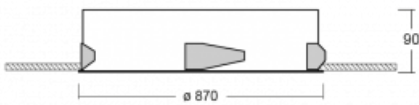

Technische Zeichnung

Typ der Montage	Einbauleuchten
Typ der Ausstrahlung	Direkte
Form der Leuchte	Rundleuchte
Farbe der Leuchte	Weiss
Material	Aluminium
Lebensdauer	L80/B20 50 000 Stunden
Garantie	60 Monate
Beschreibung der Leuchte	Einbauleuchte

Abmessungen	ø 870 mm × 90 mm
Gewicht	8.8 kg
Lichtquelle	LED MODUL

Art der Optik	Opaler Diffusor
Lichtstrom	7750 lm ± 10 %
Farbtemperatur	4000 K Kalt weiss
Leuchtwirkungsgrad	135 lm/W
MacAdam Lichtquelle	3

Farbwiedergabeindex	80
UGR max. X=4H	21.4
Y=8H, ρ=70,50,20