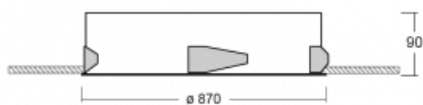

Leuchte

Puri

143-080K-10GED/830, W

Wir haben uns überlegt, wie wir ein völlig reines Design erreichen könnten. Und so entstand die Familie der runden Einbauleuchten Puri. Wählen Sie zwischen Versionen mit und ohne Rahmen. Montieren Sie die Leuchte direkt in die Decke ohne Kabel oder Aufhängung. Die Variante mit Rahmen hat den großen Vorteil, dass sie sehr leicht zu demontieren ist. Mit verschiedenen Durchmessern von Leuchten an der Decke schaffen Sie Kombinationen, die am besten zu den Bedürfnissen von Verkaufsräumen, Büros, Hotels oder Fluren passen. Puri verschmilzt mit dem Innenraum und lässt sich auch spielerisch mit anderen Familien von Rundleuchten kombinieren.

Technische Zeichnung

Typ der Montage	Einbauleuchten
Typ der Ausstrahlung	Direkte
Form der Leuchte	Rundleuchte
Farbe der Leuchte	Weiss
Material	Aluminium
Lebensdauer	L80/B20 50 000 Stunden
Garantie	60 Monate
Beschreibung der Leuchte	Einbauleuchte
Abmessungen	ø 870 mm × 90 mm
Gewicht	8.4 kg
Lichtquelle	LED MODUL
Art der Optik	Opaler Diffusor
Lichtstrom	7380 lm ± 10 %
Farbtemperatur	3000 K Warm weiss
Leuchtwirkungsgrad	129 lm/W
MacAdam Lichtquelle	3
Farbwiedergabeindex	80
UGR max. X=4H Y=8H, ρ=70,50,20	21.3

Kurve

Leistungsaufnahme 57.2 W ± 10 %

Anschluss der Leuchte DALI dimmbar

Elektrische Spannung 220-240V

Frequenz 50/60Hz

⊕ CE IP 20

Zum Herunterladen

Montageanleitung