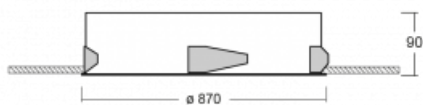

Leuchte

Puri

143-080K-10GED/830, W

Wir haben uns überlegt, wie wir ein völlig reines Design erreichen könnten. Und so entstand die Familie der runden Einbauleuchten Puri. Wählen Sie zwischen Versionen mit und ohne Rahmen. Montieren Sie die Leuchte direkt in die Decke ohne Kabel oder Aufhängung. Die Variante mit Rahmen hat den großen Vorteil, dass sie sehr leicht zu demontieren ist. Mit verschiedenen Durchmessern von Leuchten an der Decke schaffen Sie Kombinationen, die am besten zu den Bedürfnissen von Verkaufsräumen, Büros, Hotels oder Fluren passen. Puri verschmilzt mit dem Innenraum und lässt sich auch spielerisch mit anderen Familien von Rundleuchten kombinieren.

Technische Zeichnung

Typ der Montage	Einbauleuchten
Typ der Ausstrahlung	Direkte
Form der Leuchte	Rundleuchte
Farbe der Leuchte	Weiss
Material	Aluminium
Lebensdauer	L80/B20 50 000 Stunden
Garantie	5 years
Beschreibung der Leuchte	Einbauleuchte
Abmessungen	ø 870 mm × 90 mm
Gewicht	8.4 kg
Lichtquelle	LED MODUL
Art der Optik	Opaler Diffusor
Lichtstrom*	7380 lm
Farbtemperatur	3000 K Warm weiss
Leuchtwirkungsgrad	129 lm/W
MacAdam Lichtquelle	3
Farbwiedergabeindex	80
UGR max. X=4H Y=8H, ρ=70,50,20	21.3

Kurve

Leistungsaufnahme* 57.2 W

Anschluss der Leuchte DALI

Elektrische Spannung 220-240V

Frequenz 50/60Hz

⊕ CE IP 20

*±10 %

Zum Herunterladen