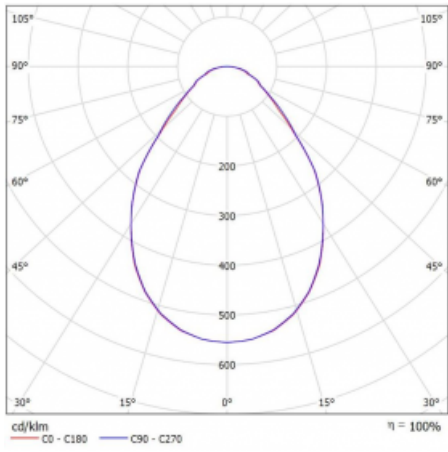

Leuchte

Puri

143-080I-10GHE/830, W

Wir haben uns überlegt, wie wir ein völlig reines Design erreichen könnten. Und so entstand die Familie der runden Einbauleuchten Puri. Wählen Sie zwischen Versionen mit und ohne Rahmen. Montieren Sie die Leuchte direkt in die Decke ohne Kabel oder Aufhängung. Die Variante mit Rahmen hat den großen Vorteil, dass sie sehr leicht zu demontieren ist. Mit verschiedenen Durchmessern von Leuchten an der Decke schaffen Sie Kombinationen, die am besten zu den Bedürfnissen von Verkaufsräumen, Büros, Hotels oder Fluren passen. Puri verschmilzt mit dem Innenraum und lässt sich auch spielerisch mit anderen Familien von Rundleuchten kombinieren.

Technische Zeichnung

Typ der Montage	Einbauleuchten
Typ der Ausstrahlung	Direkte
Form der Leuchte	Rundleuchte
Farbe der Leuchte	Weiss
Material	Aluminium
Lebensdauer	L80/B20 50 000 Stunden
Garantie	60 Monate
Beschreibung der Leuchte	Einbauleuchte
Abmessungen	ø 870 mm × 90 mm
Lichtquelle	LED MODUL
Art der Optik	Mikroprismatische Optik
Lichtstrom	10840 lm ± 10 %
Farbtemperatur	3000 K Warm weiss
Leuchtwirkungsgrad	112 lm/W
MacAdam Lichtquelle	3
Farbwiedergabeindex	80
UGR max. X=4H Y=8H, ρ=70,50,20	19.6
Leistungsaufnahme	97.2 W ± 10 %
Anschluss der Leuchte	EVG nicht dimmbar
Elektrische Spannung	220-240V
Frequenz	50/60Hz

⊕ CE IP 20

Kurve

Zum Herunterladen

Montageanleitung

Fotografie