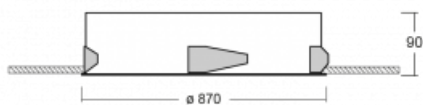

Leuchte

Puri

143-080I-10GHE/830, W

Wir haben uns überlegt, wie wir ein völlig reines Design erreichen könnten. Und so entstand die Familie der runden Einbauleuchten Puri. Wählen Sie zwischen Versionen mit und ohne Rahmen. Montieren Sie die Leuchte direkt in die Decke ohne Kabel oder Aufhängung. Die Variante mit Rahmen hat den großen Vorteil, dass sie sehr leicht zu demontieren ist. Mit verschiedenen Durchmessern von Leuchten an der Decke schaffen Sie Kombinationen, die am besten zu den Bedürfnissen von Verkaufsräumen, Büros, Hotels oder Fluren passen. Puri verschmilzt mit dem Innenraum und lässt sich auch spielerisch mit anderen Familien von Rundleuchten kombinieren.

Technische Zeichnung

Typ der Montage	Einbauleuchten
Typ der Ausstrahlung	Direkte
Form der Leuchte	Rundleuchte
Farbe der Leuchte	Weiss
Material	Aluminium
Lebensdauer	L80/B20 50 000 Stunden
Garantie	60 Monate
Beschreibung der Leuchte	Einbauleuchte
Abmessungen	ø 870 mm × 90 mm
Lichtquelle	LED MODUL
Art der Optik	Mikroprismatische Optik
Lichtstrom	10840 lm ± 10 %
Farbtemperatur	3000 K Warm weiss
Leuchtwirkungsgrad	112 lm/W
MacAdam Lichtquelle	3
Farbwiedergabeindex	80
UGR max. X=4H Y=8H, ρ=70,50,20	19.6
Leistungsaufnahme	97.2 W ± 10 %
Anschluss der Leuchte	EVG nicht dimmbar
Elektrische Spannung	220-240V
Frequenz	50/60Hz

⊕ CE IP 20

Kurve

Zum Herunterladen

Montageanleitung

Fotografie