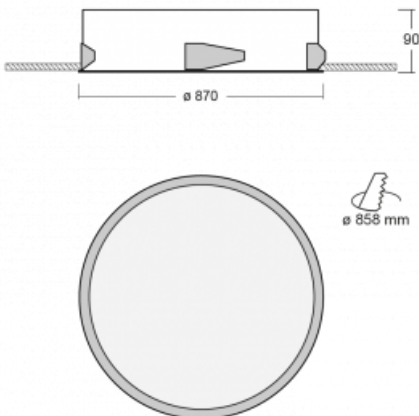

# Puri

**143-080I-10GHD/840, W**

Wir haben uns überlegt, wie wir ein völlig reines Design erreichen könnten. Und so entstand die Familie der runden Einbauleuchten Puri. Wählen Sie zwischen Versionen mit und ohne Rahmen. Montieren Sie die Leuchte direkt in die Decke ohne Kabel oder Aufhängung. Die Variante mit Rahmen hat den großen Vorteil, dass sie sehr leicht zu demontieren ist. Mit verschiedenen Durchmessern von Leuchten an der Decke schaffen Sie Kombinationen, die am besten zu den Bedürfnissen von Verkaufsräumen, Büros, Hotels oder Fluren passen. Puri verschmilzt mit dem Innenraum und lässt sich auch spielerisch mit anderen Familien von Rundleuchten kombinieren.

**Technische Zeichnung**

Typ der Montage	Einbauleuchten
Typ der Ausstrahlung	Direkte
Form der Leuchte	Rundleuchte
Farbe der Leuchte	Weiss
Material	Aluminium
Lebensdauer	L80/B20 50 000 Stunden
Garantie	5 years
Beschreibung der Leuchte	Einbauleuchte

Abmessungen	ø 870 mm × 90 mm
Gewicht	9.4 kg
Lichtquelle	LED MODUL
Art der Optik	Mikroprismatische Optik
Lichtstrom*	11380 lm
Farbtemperatur	4000 K Kalt weiss
Leuchtwirkungsgrad	117 lm/W
MacAdam Lichtquelle	3
Farbwiedergabeindex	80
UGR max. X=4H Y=8H, ρ=70,50,20	19.7

## Kurve

Leistungsaufnahme\* 97.2 W

Anschluss der Leuchte DALI

Elektrische Spannung 220-240V

Frequenz 50/60Hz

⊕ CE IP 20

\*±10 %

**Zum Herunterladen**