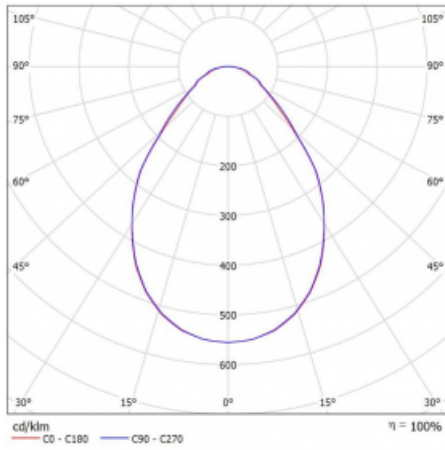

Abmessungen	ø 870 mm × 90 mm
Gewicht	9.4 kg
Lichtquelle	LED MODUL
Art der Optik	Mikroprismatische Optik
Lichtstrom*	11380 lm
Farbtemperatur	4000 K Kalt weiss
Leuchtwirkungsgrad	117 lm/W
MacAdam Lichtquelle	3
Farbwiedergabeindex	80
UGR max. X=4H Y=8H, ρ=70,50,20	19.7

## Kurve

Leistungsaufnahme\* 97.2 W

Anschluss der Leuchte DALI

Elektrische Spannung 220-240V

Frequenz 50/60Hz

⊕ CE IP 20

\*±10 %

**Zum Herunterladen**