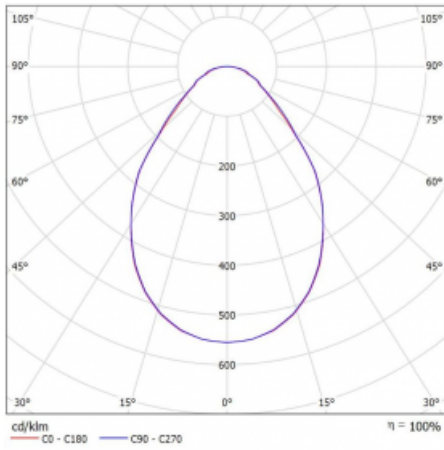

Leuchte

Puri

143-080I-10GHD/840, W

Wir haben uns überlegt, wie wir ein völlig reines Design erreichen könnten. Und so entstand die Familie der runden Einbauleuchten Puri. Wählen Sie zwischen Versionen mit und ohne Rahmen. Montieren Sie die Leuchte direkt in die Decke ohne Kabel oder Aufhängung. Die Variante mit Rahmen hat den großen Vorteil, dass sie sehr leicht zu demontieren ist. Mit verschiedenen Durchmessern von Leuchten an der Decke schaffen Sie Kombinationen, die am besten zu den Bedürfnissen von Verkaufsräumen, Büros, Hotels oder Fluren passen. Puri verschmilzt mit dem Innenraum und lässt sich auch spielerisch mit anderen Familien von Rundleuchten kombinieren.

Technische Zeichnung

Typ der Montage	Einbauleuchten
Typ der Ausstrahlung	Direkte
Form der Leuchte	Rundleuchte
Farbe der Leuchte	Weiss
Material	Aluminium
Lebensdauer	L80/B20 50 000 Stunden
Garantie	60 Monate
Beschreibung der Leuchte	Einbauleuchte
Abmessungen	ø 870 mm × 90 mm
Gewicht	9.4 kg
Lichtquelle	LED MODUL
Art der Optik	Mikroprismatische Optik
Lichtstrom	11380 lm ± 10 %
Farbtemperatur	4000 K Kalt weiss
Leuchtwirkungsgrad	117 lm/W
MacAdam Lichtquelle	3
Farbwiedergabeindex	80
UGR max. X=4H Y=8H, ρ=70,50,20	19.7

Kurve

Leistungsaufnahme 97.2 W ± 10 %

Anschluss der Leuchte DALI dimmbar

Elektrische Spannung 220-240V

Frequenz 50/60Hz

⊕ CE IP 20

Zum Herunterladen

Montageanleitung